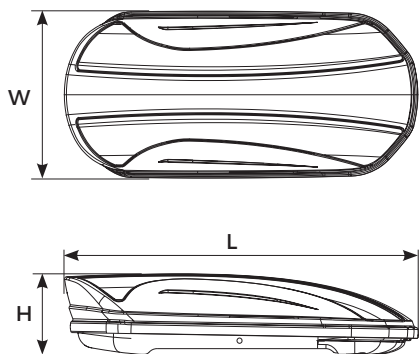

MANIA

460 DUO / 580 / 580 DUO

Watch video

IT) Baule da tetto progettato con un profilo elegante e affusolato. Dotato di sistema di chiusura a doppio scatto brevettato. Montaggio rapido e sicuro tramite ganci a "L".

EN) Roof box with a streamlined elegant design. Features a double-click patented closure. Safe and speedy fixing by "L" quick-fix adjustable hooks.

White
(Lucido/Glossy)

Black
(Lucido/Glossy)

Art.	Dimensioni esterne (LxW) External dimensions (LxW) Dimensiones externas (LxW) Dimensions extérieures (LxW) Außenmaße (LxW)	Dimensioni interne (LxWxH) Internal dimensions (LxWxH) Dimensiones internas (LxWxH) Dimensions internes (LxWxH) Innenabmessungen (LxWxH)
MANIA 460 DUO -Black Art. 000035400000 -White Art. 000035300000	1950x360x790mm / 76.7x14.2x31.1"	1900x338x710mm / 74.8x13.3x27.9"
MANIA 580 -Black Art. 000034500000	2250x360x890mm / 88.5x14.2x35"	2170x338x810mm / 85.4x13.3x31.8"
MANIA 580 DUO -Black Art. 000035600000	2250x360x890mm / 88.5x14.2x35"	2170x338x810mm / 85.4x13.3x31.8"

	Mania 460 DUO Mania 580 / 580 DUO	17kg/37.4lb 20kg/44.1lb
Materiale Material Matière	ABS	
	Mania 460 DUO Mania 580 Mania 580 DUO	 L-HOOK Fixing (LxH) max 80x35mm / 3.1x1.3" Optional kit 000063600000 X: min 6,5mm/0.3" W: 20mm/0.8"
	Mania 460 DUO Mania 580 Mania 580 DUO	max 75kg / 165lb
Volume	Mania 460 DUO Mania 580 Mania 580 DUO	460 L 580 L
	✓	

Mod.	MANIA 460 DUO	MANIA 580	MANIA 580 DUO
Art.N°	White: 000035300000	-	-
	Black: 000035400000	Black: 000034500000	Black: 000035600000
	L x W x H : 194x79x37 cm / 76.3x31.1x14.5"	L x W x H : 225x91x37 cm / 88.5x35.8x14.5"	L x W x H : 225x91x37 cm / 88.5x35.8x14.5"
	 20,4 Kg / 45lb	 23,4 Kg / 51.5lb	 23,6 Kg / 52lb
	L x W x H : 120x80x209 cm / 47.2x31.4x82.2	L x W x H : 120x91x240 cm / 47.2x35.8x94.4"	L x W x H : 120x91x240 cm / 47.2x35.8x94.4"
	 83 Kg / 183lb	 92 Kg / 202.8lb	 92,5 Kg / 204lb
	Pz: 3	Pz: 3	Pz: 3
Ean-13	White  8 003 168 18462 1	-	-
	Black  8 003 168 18461 4	Black  8 003 168 1358 14	Black  8 003 168 1858 19