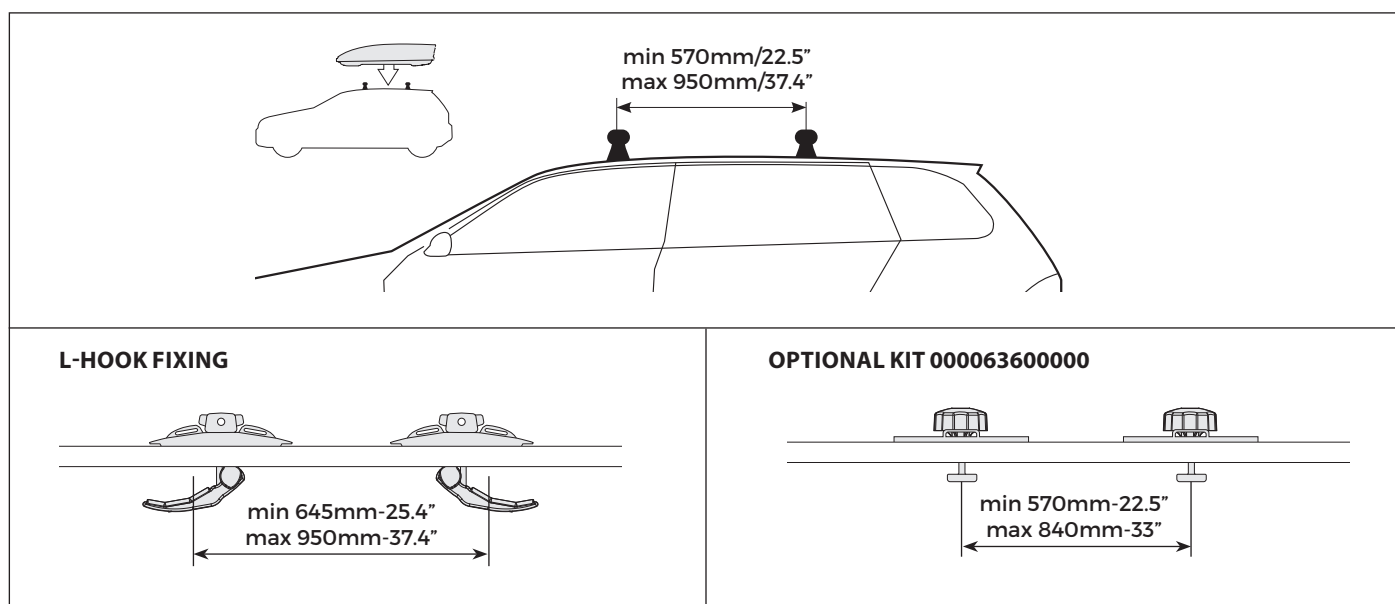

MANIA

460 DUO / 580 / 580 DUO

Watch video

IT) Baule da tetto progettato con un profilo elegante e affusolato. Dotato di sistema di chiusura a doppio scatto brevettato. Montaggio rapido e sicuro tramite ganci a "L".

EN) Roof box with a streamlined elegant design. Features a double-click patented closure. Safe and speedy fixing by "L" quick-fix adjustable hooks.

White
(Lucido/Glossy)

Black
(Lucido/Glossy)

Art.	Dimensioni esterne (LxW) External dimensions (LxW) Dimensiones externas (LxW) Dimensions extérieures (LxW) Außenmaße (LxW)	Dimensioni interne (LxWxH) Internal dimensions (LxWxH) Dimensiones internas (LxWxH) Dimensions internes (LxWxH) Innenabmessungen (LxWxH)
MANIA 460 DUO -Black Art. 000035400000 -White Art. 000035300000	1950x360x790mm / 76.7x14.2x31.1"	1900x338x710mm / 74.8x13.3x27.9"
MANIA 580 -Black Art. 000034500000	2250x360x890mm / 88.5x14.2x35"	2170x338x810mm / 85.4x13.3x31.8"
MANIA 580 DUO -Black Art. 000035600000	2250x360x890mm / 88.5x14.2x35"	2170x338x810mm / 85.4x13.3x31.8"

	Mania 460 DUO Mania 580 / 580 DUO	17kg/37.4lb 20kg/44.1lb
Materiale Material Matière	ABS	
	Mania 460 DUO Mania 580 Mania 580 DUO	 L-HOOK Fixing (LxH) max 80x35mm / 3.1x1.3" Optional kit 000063600000 X: min 6,5mm/0.3" W: 20mm/0.8"
	Mania 460 DUO Mania 580 Mania 580 DUO	max 75kg / 165lb
Volume	Mania 460 DUO Mania 580 Mania 580 DUO	460 L 580 L
	✓	

Mod.	MANIA 460 DUO	MANIA 580	MANIA 580 DUO
Art.N°	White: 000035300000	-	-
	Black: 000035400000	Black: 000034500000	Black: 000035600000
	L x W x H : 194x79x37 cm / 76.3x31.1x14.5"	L x W x H : 225x91x37 cm / 88.5x35.8x14.5"	L x W x H : 225x91x37 cm / 88.5x35.8x14.5"
	 20,4 Kg / 45lb	 23,4 Kg / 51.5lb	 23,6 Kg / 52lb
	L x W x H : 120x80x209 cm / 47.2x31.4x82.2	L x W x H : 120x91x240 cm / 47.2x35.8x94.4"	L x W x H : 120x91x240 cm / 47.2x35.8x94.4"
	 83 Kg / 183lb	 92 Kg / 202.8lb	 92,5 Kg / 204lb
	Pz: 3	Pz: 3	Pz: 3
Ean-13	White  8 003 168 18462 1	-	-
	Black  8 003 168 18461 4	Black  8 003 168 1358 14	Black  8 003 168 1858 19