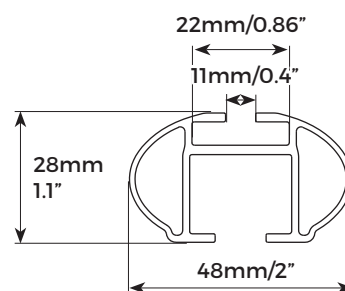

Tiger black Art. 000085900000

Tiger XL black Art. 000086000000

Art.	Tiger Silver	000084900000
	Tiger Black	000085900000
	Tiger Silver XL	000085000000
	Tiger Black XL	000086000000
	Tiger Silver	3,7kg / 8.2lb
	Tiger Black	3,6kg / 8lb
	Tiger Silver XL	4kg / 8.7lb
	Tiger Black XL	4,1kg / 9lb
Materiale Material Matière	Alluminio Aluminium Aluminio	
	max 75kg/165lb	
	Tiger Silver / Silver XL	✓
	Tiger Black / Black XL	Optional kit: 000084800000

Mod.	TIGER SILVER	TIGER XL SILVER	TIGER BLACK	TIGER XL BLACK
Art.N°	000084900000	000085000000	000085900000	000086000000
	L x W x H : 119,5x14,5x9,5 cm / 47x5.7x3.7"	133x14,5x9,5cm / 52.4x5.7x3.7"	L x W x H : 119,5x14,5x9,5 cm / 47x5.7x3.7"	L x W x H : 133x14,5x9,5cm / 52.4x5.7x3.7"
	 4,1kg / 9.1lb	 4,4kg / 9.6lb	 4,1kg / 9.1lb	 4,3kg / 9.6lb
	L x W x H : 121x20,5x31cm / 47.6x8,1x12.2	L x W x H : 134x20,5x31cm / 52.8x8.1x12.2"	L x W x H : 121x20,5x31cm / 47.6x8,1x12.2	L x W x H : 134x20,5x31cm / 52.8x8.1x12.2"
	 17,3kg / 38.1lb	 18,6kg / 41lb	 17,3kg / 38.1lb	 18,2kg / 40.1lb
	P.z : 4	P.z : 4	P.z : 4	P.z : 4
	L x W x H : 121x83x201,5cm / 47.6x32.7x79.3"	L x W x H : 134x83x202cm / 52.8x32.7x79.5"	L x W x H : 121x83x201,5cm / 47.6x32.7x79.3"	L x W x H : 134x83x202cm / 52.8x32.7x79.5"
	 436kg / 961.7lb	 467kg / 1029.6lb	 436kg / 961.7lb	 458kg / 1009.3lb
	P.z : 96	P.z : 96	P.z : 96	P.z : 96
Ean-13	 8 003168 023753	 8 003168 023760	 8 003168 024699	 8 003168 024705