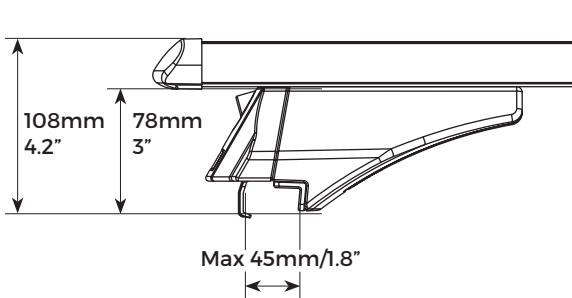

Tiger black Art. 000085900000

Tiger XL black Art. 000086000000

Art.	Tiger Silver	000084900000
	Tiger Black	000085900000
	Tiger Silver XL	000085000000
	Tiger Black XL	000086000000
	Tiger Silver	3,7kg / 8.2lb
	Tiger Black	3,6kg / 8lb
	Tiger Silver XL	4kg / 8.7lb
	Tiger Black XL	4,1kg / 9lb
Materiale Material Matière	Alluminio Aluminium Aluminio	
	max 75kg/165lb	
	Tiger Silver / Silver XL	✓
	Tiger Black / Black XL	Optional kit: 000084800000

Mod.	TIGER SILVER	TIGER XL SILVER	TIGER BLACK	TIGER XL BLACK
Art.N°	000084900000	000085000000	000085900000	000086000000
	L x W x H : 119,5x14,5x9,5 cm / 47x5.7x3.7"	133x14,5x9,5cm / 52.4x5.7x3.7"	L x W x H : 119,5x14,5x9,5 cm / 47x5.7x3.7"	L x W x H : 133x14,5x9,5cm / 52.4x5.7x3.7"
	 4,1kg / 9.1lb	 4,4kg / 9.6lb	 4,1kg / 9.1lb	 4,3kg / 9.6lb
	L x W x H : 121x20,5x31cm / 47.6x8,1x12.2	L x W x H : 134x20,5x31cm / 52.8x8.1x12.2"	L x W x H : 121x20,5x31cm / 47.6x8,1x12.2	L x W x H : 134x20,5x31cm / 52.8x8.1x12.2"
	 17,3kg / 38.1lb	 18,6kg / 41lb	 17,3kg / 38.1lb	 18,2kg / 40.1lb
	P.z : 4	P.z : 4	P.z : 4	P.z : 4
	L x W x H : 121x83x201,5cm / 47.6x32.7x79.3"	L x W x H : 134x83x202cm / 52.8x32.7x79.5"	L x W x H : 121x83x201,5cm / 47.6x32.7x79.3"	L x W x H : 134x83x202cm / 52.8x32.7x79.5"
	 436kg / 961.7lb	 467kg / 1029.6lb	 436kg / 961.7lb	 458kg / 1009.3lb
	P.z : 96	P.z : 96	P.z : 96	P.z : 96
Ean-13	 8 003168 023753	 8 003168 023760	 8 003168 024699	 8 003168 024705