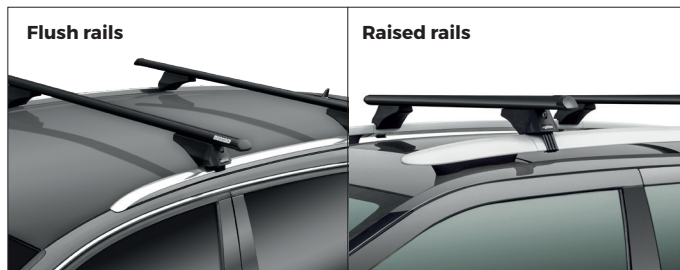

Watch video

COMPLIANT WITH
DIN 75302:1991

CITY CRASH
TESTED ✓

INCLUDED

IT) Barra da tetto in alluminio per veicoli con rails.
Leggera, pratica e sicura. Disponibile in due lunghezze.

EN) Aluminium roof bars for cars with rails. Lightweight,
practical and safe. Two lengths available.

T-System

Optional Art.000110100000

TIGER BLACK

Watch video

COMPLIANT WITH
DIN 75302:1991

CITY CRASH
TESTED ✓

IT) Barra da tetto in alluminio nero per veicoli con rails.
Leggera, pratica e sicura. Disponibile in due lunghezze.

EN) Black aluminium roof bars for cars with rails.
Lightweight, practical and safe. Two lengths available.

IT) Verificare la compatibilità con il proprio veicolo su www.menabocaraccessories.com
EN) Check the compatibility with your vehicle on www.menabocaraccessories.com