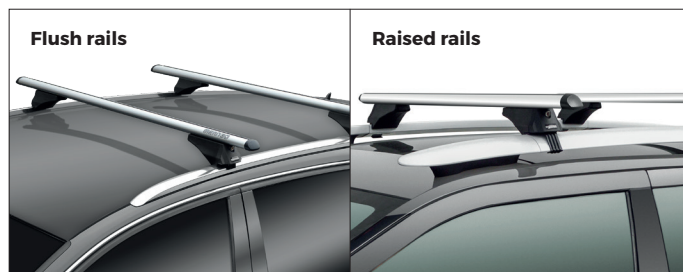

Watch video

COMPLIANT WITH
DIN 75302:1991

CITY CRASH
TESTED ✓

INCLUDED

IT) Barra da tetto in alluminio per veicoli con rails.
Leggera, pratica e sicura. Disponibile in due lunghezze.

EN) Aluminium roof bars for cars with rails. Lightweight,
practical and safe. Two lengths available.

T-System

Optional Art.000110100000

TIGER BLACK

Watch video

COMPLIANT WITH
DIN 75302:1991

CITY CRASH
TESTED ✓

IT) Barra da tetto in alluminio nero per veicoli con rails.
Leggera, pratica e sicura. Disponibile in due lunghezze.