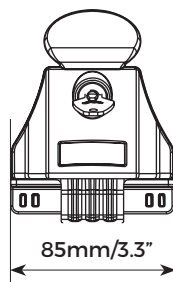

Tiger black Art. 000085900000

Tiger XL black Art. 000086000000

Art.	Tiger Silver	000084900000
	Tiger Black	000085900000
	Tiger Silver XL	000085000000
	Tiger Black XL	000086000000
	Tiger Silver	3,7kg / 8.2lb
	Tiger Black	3,6kg / 8lb
	Tiger Silver XL	4kg / 8.7lb
	Tiger Black XL	4,1kg / 9lb
Materiale Material Matière	Alluminio Aluminium Aluminio	
	max 75kg/165lb	
	Tiger Silver / Silver XL	✓
	Tiger Black / Black XL	Optional kit: 000084800000

Mod.	TIGER SILVER	TIGER XL SILVER	TIGER BLACK	TIGER XL BLACK
Art.N°	000084900000	000085000000	000085900000	000086000000
	L x W x H : 119,5x14,5x9,5 cm / 47x5.7x3.7"	133x14,5x9,5cm / 52.4x5.7x3.7"	L x W x H : 119,5x14,5x9,5 cm / 47x5.7x3.7"	L x W x H : 133x14,5x9,5cm / 52.4x5.7x3.7"
	 4,1kg / 9.1lb	 4,4kg / 9.6lb	 4,1kg / 9.1lb	 4,3kg / 9.6lb
	L x W x H : 121x20,5x31cm / 47.6x8,1x12.2	L x W x H : 134x20,5x31cm / 52.8x8.1x12.2"	L x W x H : 121x20,5x31cm / 47.6x8,1x12.2	L x W x H : 134x20,5x31cm / 52.8x8.1x12.2"
	 17,3kg / 38.1lb	 18,6kg / 41lb	 17,3kg / 38.1lb	 18,2kg / 40.1lb
	P.z : 4	P.z : 4	P.z : 4	P.z : 4
	L x W x H : 121x83x201,5cm / 47.6x32.7x79.3"	L x W x H : 134x83x202cm / 52.8x32.7x79.5"	L x W x H : 121x83x201,5cm / 47.6x32.7x79.3"	L x W x H : 134x83x202cm / 52.8x32.7x79.5"
	 436kg / 961.7lb	 467kg / 1029.6lb	 436kg / 961.7lb	 458kg / 1009.3lb
	P.z : 96	P.z : 96	P.z : 96	P.z : 96
Ean-13	 8 003168 023753	 8 003168 023760	 8 003168 024699	 8 003168 024705