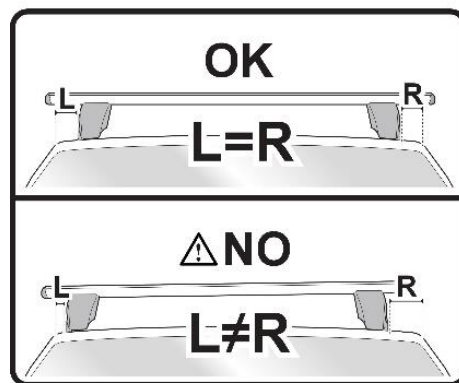

**2**

**3**

**x4**

OR

MANUFACTURER	MODEL CAR	DOORS	MODEL YEAR	A1	A2	A1	A2
				cm	cm	in	in
AUDI	A3 (8VA) Sportback	5	13>20	25	41	9,8	16,1
BMW	X1 (E84)	5	09>12	25	47	9,8	18,5
BMW	X1 (E84)	5	12>15	25	47	9,8	18,5
BMW	X3 (E83)	5	04>10	20	45	7,9	17,7
CHEVROLET	Volt	4	10>15	43	26	16,9	10,2
CITROEN	C5 (Mk1)	4	00>07	22	45	8,7	17,7
CITROEN	C-Zero	5	10>	26	40	10,2	15,7
FIAT	Bravo	5	07>14	31	47	12,2	18,5
FORD	Focus III Station Wagon	5	11>18	23	48	9,1	18,9
HYUNDAI	Maxcruz / Santa Fe (DM/NC)	5	12>18	26	37	10,2	14,6
JEEP	Cherokee (KL)	5	14>	17	52	6,7	20,5
KIA	Carens (RP)	5	13>19	27	47	10,6	18,5
KIA	Ev6 (no tetto vetro)	5	21>	13	53	5,1	20,9
KIA	Sportage (SL)	5	10>13	10	60	3,9	23,6
MAZDA	Cx-5 (KE)	5	12>15	24	44	9,4	17,3
MINI	One / Cooper	5	14>18	30	25	11,8	9,8
MITSUBISHI	I-Miev	5	10>	27	35	10,6	13,8
NISSAN	Leaf (ZE0)	5	10>16	25	40	9,8	15,7
NISSAN	Leaf (ZE1)	5	18>	32	38	12,6	15,0
NISSAN	Pulsar	5	14>	5	63	2,0	24,8
OPEL / VAUXHALL	Ampera	4	12>	43	26	16,9	10,2
PEUGEOT	ION	5	11>	27	35	10,6	13,8
RENAULT	Grand Scenic III (No tetto in vetro / No glass sunroof)	5	09>13	23	41	9,1	16,1

X = predisposizione originale /original arrangement

OR

MANUFACTURER	MODEL CAR	DOORS	MODEL YEAR	A1	A2	A1	A2
				cm	cm	in	in
RENAULT	Grand Scenic III (No tetto in vetro / No glass sunroof)	5	13>16	29	35	11,4	13,8
RENAULT	Megane III Coupé	3	09>	41	12	16,1	4,7
RENAULT	Scenic III (No tetto in vetro / No glass sunroof)	5	09>13	23	41	9,1	16,1
RENAULT	Scenic III (No tetto in vetro / No glass sunroof)	5	13>16	29	35	11,4	13,8
SEAT	Altea	5	04>09	29	45	11,4	17,7
SEAT	Leon II (1P)	4	05>09	21	45	8,3	17,7
SEAT	Leon II (1P)	4	09>13	21	45	8,3	17,7
SEAT	Mii	3	12>21	43	25	16,9	9,8
ŠKODA	Citigo	3	12>	43	25	16,9	9,8
ŠKODA	Citigo	5	12>	30	40	11,8	15,7
TATA	Aria	5	12>	29	60	11,4	23,6
VOLKSWAGEN	E Up!	5	14>	30	40	11,8	15,7
VOLKSWAGEN	Golf VII (5G) Sport Van	5	14>19	32	45	12,6	17,7
VOLKSWAGEN	Up!	3	11>	30	40	11,8	15,7
VOLKSWAGEN	Up!	5	11>	25	48	9,8	18,9