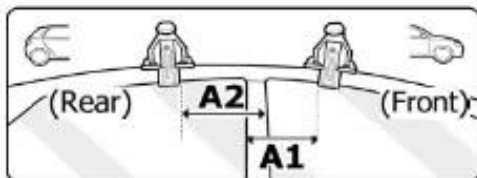

**2**

**3**

**x4**

OR

MANUFACTURER	MODEL CAR	DOORS	MODEL YEAR	A1	A2	A1	A2
				cm	cm	in	in
AUDI	A3 (8VA) Sportback	5	13>20	25	41	9,8	16,1
BMW	X1 (E84)	5	09>12	25	47	9,8	18,5
BMW	X1 (E84)	5	12>15	25	47	9,8	18,5
BMW	X3 (E83)	5	04>10	20	45	7,9	17,7
CHEVROLET	Volt	4	10>15	43	26	16,9	10,2
CITROEN	C5 (Mk1)	4	00>07	22	45	8,7	17,7
CITROEN	C-Zero	5	10>	26	40	10,2	15,7
FIAT	Bravo	5	07>14	31	47	12,2	18,5
FORD	Focus III Station Wagon	5	11>18	23	48	9,1	18,9
HYUNDAI	Maxcruz / Santa Fe (DM/NC)	5	12>18	26	37	10,2	14,6
JEEP	Cherokee (KL)	5	14>	17	52	6,7	20,5
KIA	Carens (RP)	5	13>19	27	47	10,6	18,5
KIA	Ev6 (no tetto vetro)	5	21>	13	53	5,1	20,9
KIA	Sportage (SL)	5	10>13	10	60	3,9	23,6
MAZDA	Cx-5 (KE)	5	12>15	24	44	9,4	17,3
MINI	One / Cooper	5	14>18	30	25	11,8	9,8
MITSUBISHI	I-Miev	5	10>	27	35	10,6	13,8
NISSAN	Leaf (ZE0)	5	10>16	25	40	9,8	15,7
NISSAN	Leaf (ZE1)	5	18>	32	38	12,6	15,0
NISSAN	Pulsar	5	14>	5	63	2,0	24,8
OPEL / VAUXHALL	Ampera	4	12>	43	26	16,9	10,2
PEUGEOT	ION	5	11>	27	35	10,6	13,8
RENAULT	Grand Scenic III (No tetto in vetro / No glass sunroof)	5	09>13	23	41	9,1	16,1

X = predisposizione originale /original arrangement

OR

MANUFACTURER	MODEL CAR	DOORS	MODEL YEAR	A1	A2	A1	A2
				cm	cm	in	in
RENAULT	Grand Scenic III (No tetto in vetro / No glass sunroof)	5	13>16	29	35	11,4	13,8
RENAULT	Megane III Coupé	3	09>	41	12	16,1	4,7
RENAULT	Scenic III (No tetto in vetro / No glass sunroof)	5	09>13	23	41	9,1	16,1
RENAULT	Scenic III (No tetto in vetro / No glass sunroof)	5	13>16	29	35	11,4	13,8
SEAT	Altea	5	04>09	29	45	11,4	17,7
SEAT	Leon II (1P)	4	05>09	21	45	8,3	17,7
SEAT	Leon II (1P)	4	09>13	21	45	8,3	17,7
SEAT	Mii	3	12>21	43	25	16,9	9,8
ŠKODA	Citigo	3	12>	43	25	16,9	9,8
ŠKODA	Citigo	5	12>	30	40	11,8	15,7
TATA	Aria	5	12>	29	60	11,4	23,6
VOLKSWAGEN	E Up!	5	14>	30	40	11,8	15,7
VOLKSWAGEN	Golf VII (5G) Sport Van	5	14>19	32	45	12,6	17,7
VOLKSWAGEN	Up!	3	11>	30	40	11,8	15,7
VOLKSWAGEN	Up!	5	11>	25	48	9,8	18,9