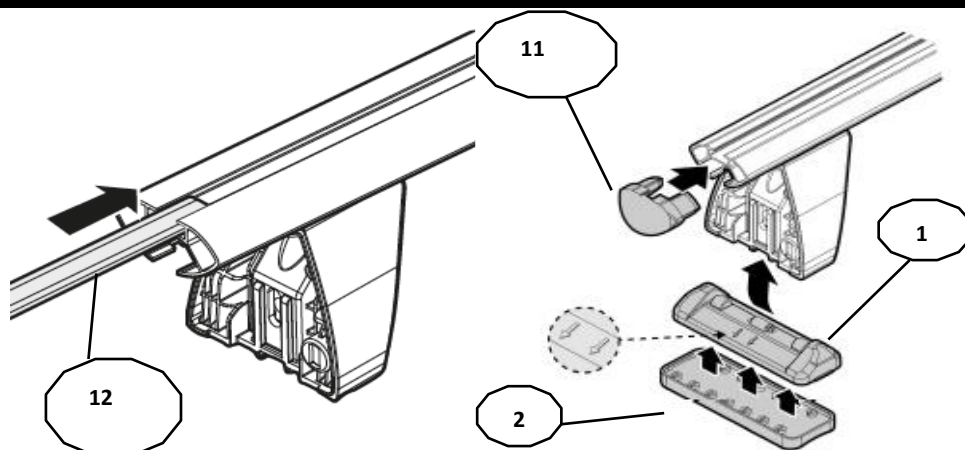

MINI	One / Cooper	5	14>18	12,7	11,9
MITSUBISHI	I-Miev	5	10>	13,3	13,3
NISSAN	Leaf (ZE0)	5	10>16	5,3	6,0
NISSAN	Leaf (ZE1)	5	18>	6,6	5,7
NISSAN	Pulsar	5	14>	4,9	4,9
OPEL / VAUXHALL	Ampera	4	12>	13,5	12,5
PEUGEOT	ION	5	11>	13,3	13,3
RENAULT	Grand Scenic III (No tetto in vetro / No glass sunroof)	5	09>13	8,2	7,8
RENAULT	Grand Scenic III (No tetto in vetro / No glass sunroof)	5	13>16	12,1	11,9
RENAULT	Megane III Coupé	3	09>	3,4	5,4
RENAULT	Scenic III (No tetto in vetro / No glass sunroof)	5	09>13	8,2	7,8
RENAULT	Scenic III (No tetto in vetro / No glass sunroof)	5	13>16	12,1	11,9
SEAT	Altea	5	04>09	12,8	11,9
SEAT	Leon II (1P)	4	05>09	13,4	11,9
SEAT	Leon II (1P)	4	09>13	13,4	11,9
SEAT	Mii	3	12>21	4,7	4,4
ŠKODA	Citigo	3	12>	4,7	4,4
ŠKODA	Citigo	5	12>	6,1	5,1
TATA	Aria	5	12>	12,6	11,5
VOLKSWAGEN	E Up!	5	14>	4,7	4,3
VOLKSWAGEN	Golf VII (5G) Sport Van	5	14>19	5,6	4,2
VOLKSWAGEN	Up!	3	11>	4,7	4,3
VOLKSWAGEN	Up!	5	11>	4,7	4,4

2

3

x4