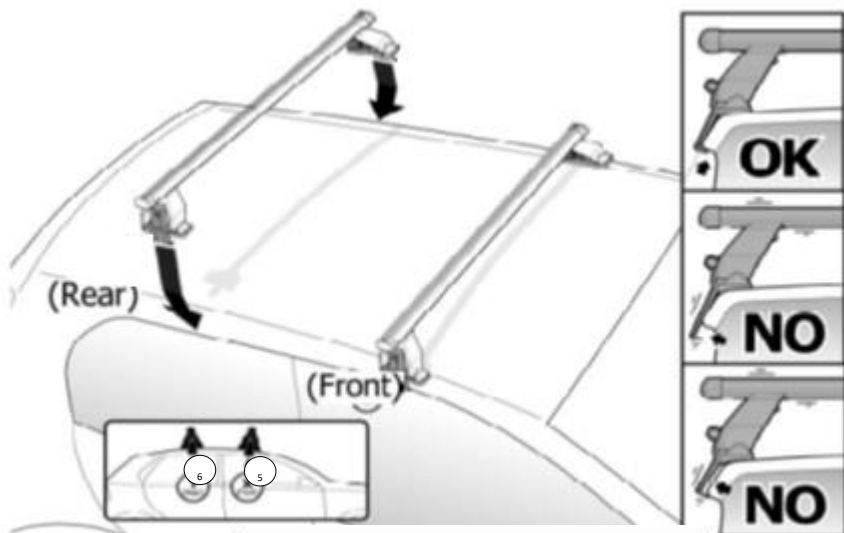

**2**

**3**

**x4**

OR

MANUFACTURER	MODEL CAR	DOORS	MODEL YEAR	A1	A2	A1	A2
				cm	cm	in	in
AUDI	A3 (8VA) Sportback	5	13>20	25	41	9,8	16,1
BMW	X1 (E84)	5	09>12	25	47	9,8	18,5
BMW	X1 (E84)	5	12>15	25	47	9,8	18,5
BMW	X3 (E83)	5	04>10	20	45	7,9	17,7
CHEVROLET	Volt	4	10>15	43	26	16,9	10,2
CITROEN	C5 (Mk1)	4	00>07	22	45	8,7	17,7
CITROEN	C-Zero	5	10>	26	40	10,2	15,7
FIAT	Bravo	5	07>14	31	47	12,2	18,5
FORD	Focus III Station Wagon	5	11>18	23	48	9,1	18,9
HYUNDAI	Maxcruz / Santa Fe (DM/NC)	5	12>18	26	37	10,2	14,6
JEEP	Cherokee (KL)	5	14>	17	52	6,7	20,5
KIA	Carens (RP)	5	13>19	27	47	10,6	18,5
KIA	Ev6 (no tetto vetro)	5	21>	13	53	5,1	20,9
KIA	Sportage (SL)	5	10>13	10	60	3,9	23,6
MAZDA	Cx-5 (KE)	5	12>15	24	44	9,4	17,3
MINI	One / Cooper	5	14>18	30	25	11,8	9,8
MITSUBISHI	I-Miev	5	10>	27	35	10,6	13,8
NISSAN	Leaf (ZE0)	5	10>16	25	40	9,8	15,7
NISSAN	Leaf (ZE1)	5	18>	32	38	12,6	15,0
NISSAN	Pulsar	5	14>	5	63	2,0	24,8
OPEL / VAUXHALL	Ampera	4	12>	43	26	16,9	10,2
PEUGEOT	ION	5	11>	27	35	10,6	13,8
RENAULT	Grand Scenic III (No tetto in vetro / No glass sunroof)	5	09>13	23	41	9,1	16,1

X = predisposizione originale /original arrangement

OR

MANUFACTURER	MODEL CAR	DOORS	MODEL YEAR	A1	A2	A1	A2
				cm	cm	in	in
RENAULT	Grand Scenic III (No tetto in vetro / No glass sunroof)	5	13>16	29	35	11,4	13,8
RENAULT	Megane III Coupé	3	09>	41	12	16,1	4,7
RENAULT	Scenic III (No tetto in vetro / No glass sunroof)	5	09>13	23	41	9,1	16,1
RENAULT	Scenic III (No tetto in vetro / No glass sunroof)	5	13>16	29	35	11,4	13,8
SEAT	Altea	5	04>09	29	45	11,4	17,7
SEAT	Leon II (1P)	4	05>09	21	45	8,3	17,7
SEAT	Leon II (1P)	4	09>13	21	45	8,3	17,7
SEAT	Mii	3	12>21	43	25	16,9	9,8
ŠKODA	Citigo	3	12>	43	25	16,9	9,8
ŠKODA	Citigo	5	12>	30	40	11,8	15,7
TATA	Aria	5	12>	29	60	11,4	23,6
VOLKSWAGEN	E Up!	5	14>	30	40	11,8	15,7
VOLKSWAGEN	Golf VII (5G) Sport Van	5	14>19	32	45	12,6	17,7
VOLKSWAGEN	Up!	3	11>	30	40	11,8	15,7
VOLKSWAGEN	Up!	5	11>	25	48	9,8	18,9