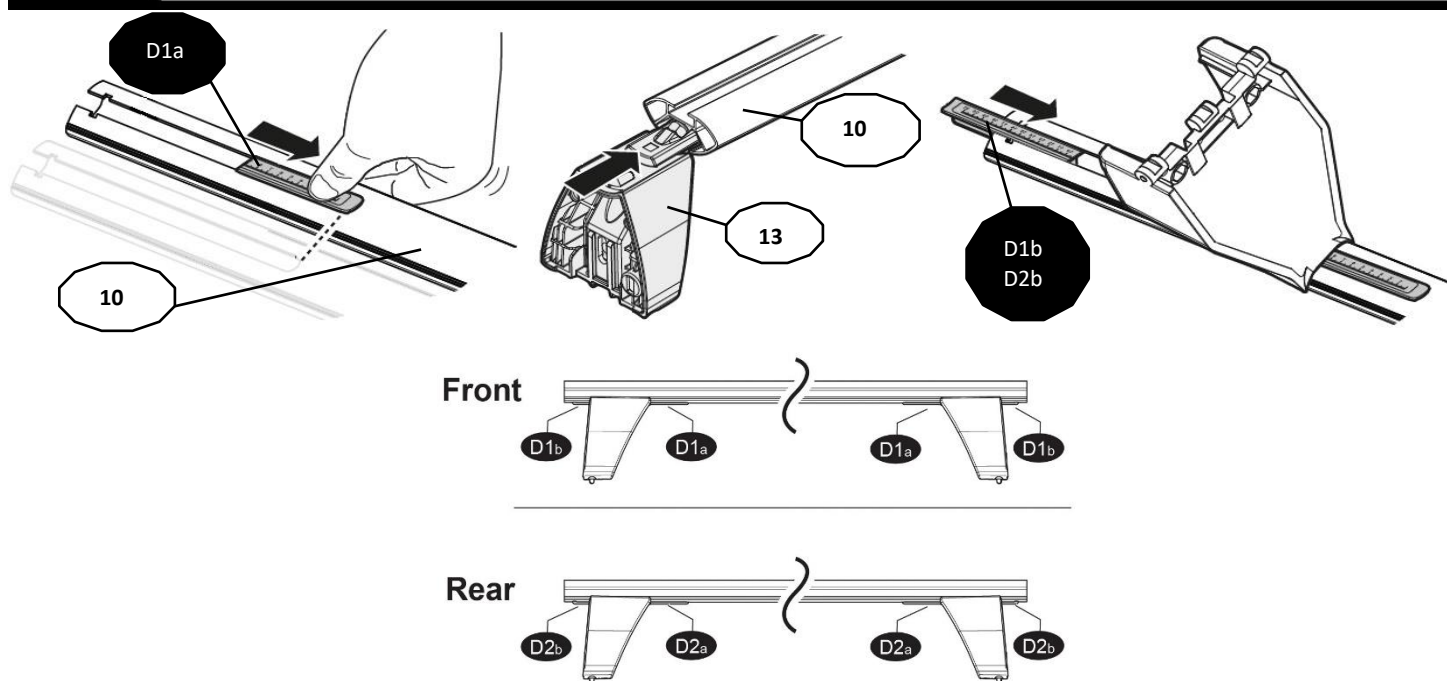

MINI	One / Cooper	5	14>18	12,7	11,9
MITSUBISHI	I-Miev	5	10>	13,3	13,3
NISSAN	Leaf (ZE0)	5	10>16	5,3	6,0
NISSAN	Leaf (ZE1)	5	18>	6,6	5,7
NISSAN	Pulsar	5	14>	4,9	4,9
OPEL / VAUXHALL	Ampera	4	12>	13,5	12,5
PEUGEOT	ION	5	11>	13,3	13,3
RENAULT	Grand Scenic III (No tetto in vetro / No glass sunroof)	5	09>13	8,2	7,8
RENAULT	Grand Scenic III (No tetto in vetro / No glass sunroof)	5	13>16	12,1	11,9
RENAULT	Megane III Coupé	3	09>	3,4	5,4
RENAULT	Scenic III (No tetto in vetro / No glass sunroof)	5	09>13	8,2	7,8
RENAULT	Scenic III (No tetto in vetro / No glass sunroof)	5	13>16	12,1	11,9
SEAT	Altea	5	04>09	12,8	11,9
SEAT	Leon II (1P)	4	05>09	13,4	11,9
SEAT	Leon II (1P)	4	09>13	13,4	11,9
SEAT	Mii	3	12>21	4,7	4,4
ŠKODA	Citigo	3	12>	4,7	4,4
ŠKODA	Citigo	5	12>	6,1	5,1
TATA	Aria	5	12>	12,6	11,5
VOLKSWAGEN	E Up!	5	14>	4,7	4,3
VOLKSWAGEN	Golf VII (5G) Sport Van	5	14>19	5,6	4,2
VOLKSWAGEN	Up!	3	11>	4,7	4,3
VOLKSWAGEN	Up!	5	11>	4,7	4,4

2

3