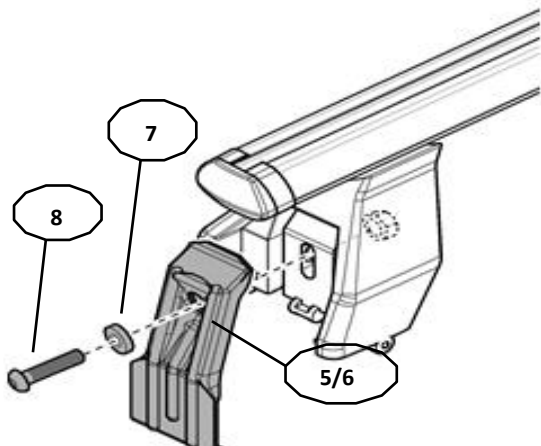

**2**

**3**

**x4**

OR

MANUFACTURER	MODEL CAR	DOORS	MODEL YEAR	A1	A2	A1	A2
				cm	cm	in	in
AUDI	A3 (8VA) Sportback	5	13>20	25	41	9,8	16,1
BMW	X1 (E84)	5	09>12	25	47	9,8	18,5
BMW	X1 (E84)	5	12>15	25	47	9,8	18,5
BMW	X3 (E83)	5	04>10	20	45	7,9	17,7
CHEVROLET	Volt	4	10>15	43	26	16,9	10,2
CITROEN	C5 (Mk1)	4	00>07	22	45	8,7	17,7
CITROEN	C-Zero	5	10>	26	40	10,2	15,7
FIAT	Bravo	5	07>14	31	47	12,2	18,5
FORD	Focus III Station Wagon	5	11>18	23	48	9,1	18,9
HYUNDAI	Maxcruz / Santa Fe (DM/NC)	5	12>18	26	37	10,2	14,6
JEEP	Cherokee (KL)	5	14>	17	52	6,7	20,5
KIA	Carens (RP)	5	13>19	27	47	10,6	18,5
KIA	Ev6 (no tetto vetro)	5	21>	13	53	5,1	20,9
KIA	Sportage (SL)	5	10>13	10	60	3,9	23,6
MAZDA	Cx-5 (KE)	5	12>15	24	44	9,4	17,3
MINI	One / Cooper	5	14>18	30	25	11,8	9,8
MITSUBISHI	I-Miev	5	10>	27	35	10,6	13,8
NISSAN	Leaf (ZE0)	5	10>16	25	40	9,8	15,7
NISSAN	Leaf (ZE1)	5	18>	32	38	12,6	15,0
NISSAN	Pulsar	5	14>	5	63	2,0	24,8
OPEL / VAUXHALL	Ampera	4	12>	43	26	16,9	10,2
PEUGEOT	ION	5	11>	27	35	10,6	13,8
RENAULT	Grand Scenic III (No tetto in vetro / No glass sunroof)	5	09>13	23	41	9,1	16,1

X = predisposizione originale /original arrangement

OR

MANUFACTURER	MODEL CAR	DOORS	MODEL YEAR	A1	A2	A1	A2
				cm	cm	in	in
RENAULT	Grand Scenic III (No tetto in vetro / No glass sunroof)	5	13>16	29	35	11,4	13,8
RENAULT	Megane III Coupé	3	09>	41	12	16,1	4,7
RENAULT	Scenic III (No tetto in vetro / No glass sunroof)	5	09>13	23	41	9,1	16,1
RENAULT	Scenic III (No tetto in vetro / No glass sunroof)	5	13>16	29	35	11,4	13,8
SEAT	Altea	5	04>09	29	45	11,4	17,7
SEAT	Leon II (1P)	4	05>09	21	45	8,3	17,7
SEAT	Leon II (1P)	4	09>13	21	45	8,3	17,7
SEAT	Mii	3	12>21	43	25	16,9	9,8
ŠKODA	Citigo	3	12>	43	25	16,9	9,8
ŠKODA	Citigo	5	12>	30	40	11,8	15,7
TATA	Aria	5	12>	29	60	11,4	23,6
VOLKSWAGEN	E Up!	5	14>	30	40	11,8	15,7
VOLKSWAGEN	Golf VII (5G) Sport Van	5	14>19	32	45	12,6	17,7
VOLKSWAGEN	Up!	3	11>	30	40	11,8	15,7
VOLKSWAGEN	Up!	5	11>	25	48	9,8	18,9