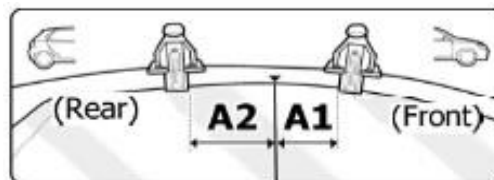

OR

MANUFACTURER	MODEL CAR	DOORS	MODEL YEAR	A1	A2	A1	A2
				cm	cm	in	in
AUDI	A3 (8VA) Sportback	5	13>20	25	41	9,8	16,1
BMW	X1 (E84)	5	09>12	25	47	9,8	18,5
BMW	X1 (E84)	5	12>15	25	47	9,8	18,5
BMW	X3 (E83)	5	04>10	20	45	7,9	17,7
CHEVROLET	Volt	4	10>15	43	26	16,9	10,2
CITROEN	C5 (Mk1)	4	00>07	22	45	8,7	17,7
CITROEN	C-Zero	5	10>	26	40	10,2	15,7
FIAT	Bravo	5	07>14	31	47	12,2	18,5
FORD	Focus III Station Wagon	5	11>18	23	48	9,1	18,9
HYUNDAI	Maxcruz / Santa Fe (DM/NC)	5	12>18	26	37	10,2	14,6
JEEP	Cherokee (KL)	5	14>	17	52	6,7	20,5
KIA	Carens (RP)	5	13>19	27	47	10,6	18,5
KIA	Ev6 (no tetto vetro)	5	21>	13	53	5,1	20,9
KIA	Sportage (SL)	5	10>13	10	60	3,9	23,6
MAZDA	Cx-5 (KE)	5	12>15	24	44	9,4	17,3
MINI	One / Cooper	5	14>18	30	25	11,8	9,8
MITSUBISHI	I-Miev	5	10>	27	35	10,6	13,8
NISSAN	Leaf (ZE0)	5	10>16	25	40	9,8	15,7
NISSAN	Leaf (ZE1)	5	18>	32	38	12,6	15,0
NISSAN	Pulsar	5	14>	5	63	2,0	24,8
OPEL / VAUXHALL	Ampera	4	12>	43	26	16,9	10,2
PEUGEOT	ION	5	11>	27	35	10,6	13,8
RENAULT	Grand Scenic III (No tetto in vetro / No glass sunroof)	5	09>13	23	41	9,1	16,1
RENAULT	Grand Scenic III (No tetto in vetro / No glass sunroof)	5	13>16	29	35	11,4	13,8
RENAULT	Megane III Coupé	3	09>	41	12	16,1	4,7
RENAULT	Scenic III (No tetto in vetro / No glass sunroof)	5	09>13	23	41	9,1	16,1
RENAULT	Scenic III (No tetto in vetro / No glass sunroof)	5	13>16	29	35	11,4	13,8
SEAT	Altea	5	04>09	29	45	11,4	17,7
SEAT	Leon II (1P)	4	05>09	21	45	8,3	17,7
SEAT	Leon II (1P)	4	09>13	21	45	8,3	17,7
SEAT	Mii	3	12>21	43	25	16,9	9,8
ŠKODA	Citigo	3	12>	43	25	16,9	9,8
ŠKODA	Citigo	5	12>	30	40	11,8	15,7
TATA	Aria	5	12>	29	60	11,4	23,6
VOLKSWAGEN	E Up!	5	14>	30	40	11,8	15,7
VOLKSWAGEN	Golf VII (5G) Sport Van	5	14>19	32	45	12,6	17,7
VOLKSWAGEN	Up!	3	11>	30	40	11,8	15,7
VOLKSWAGEN	Up!	5	11>	25	48	9,8	18,9

X = predisposizione originale /original arrangement