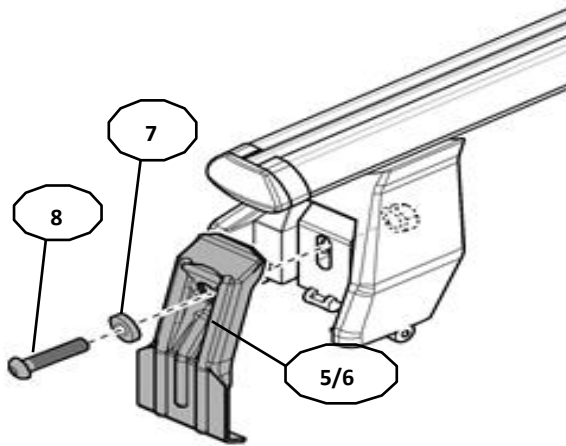

**2**

**3**

**x4**

OR

MANUFACTURER	MODEL CAR	DOORS	MODEL YEAR	A1	A2	A1	A2
				cm	cm	in	in
AUDI	A3 (8VA) Sportback	5	13>20	25	41	9,8	16,1
BMW	X1 (E84)	5	09>12	25	47	9,8	18,5
BMW	X1 (E84)	5	12>15	25	47	9,8	18,5
BMW	X3 (E83)	5	04>10	20	45	7,9	17,7
CHEVROLET	Volt	4	10>15	43	26	16,9	10,2
CITROEN	C5 (Mk1)	4	00>07	22	45	8,7	17,7
CITROEN	C-Zero	5	10>	26	40	10,2	15,7
FIAT	Bravo	5	07>14	31	47	12,2	18,5
FORD	Focus III Station Wagon	5	11>18	23	48	9,1	18,9
HYUNDAI	Maxcruz / Santa Fe (DM/NC)	5	12>18	26	37	10,2	14,6
JEEP	Cherokee (KL)	5	14>	17	52	6,7	20,5
KIA	Carens (RP)	5	13>19	27	47	10,6	18,5
KIA	Ev6 (no tetto vetro)	5	21>	13	53	5,1	20,9
KIA	Sportage (SL)	5	10>13	10	60	3,9	23,6
MAZDA	Cx-5 (KE)	5	12>15	24	44	9,4	17,3
MINI	One / Cooper	5	14>18	30	25	11,8	9,8
MITSUBISHI	I-Miev	5	10>	27	35	10,6	13,8
NISSAN	Leaf (ZE0)	5	10>16	25	40	9,8	15,7
NISSAN	Leaf (ZE1)	5	18>	32	38	12,6	15,0
NISSAN	Pulsar	5	14>	5	63	2,0	24,8
OPEL / VAUXHALL	Ampera	4	12>	43	26	16,9	10,2
PEUGEOT	ION	5	11>	27	35	10,6	13,8
RENAULT	Grand Scenic III (No tetto in vetro / No glass sunroof)	5	09>13	23	41	9,1	16,1