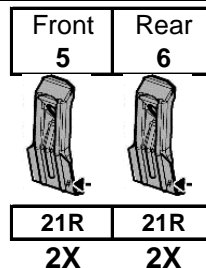

**2**

**3**

**x4**

OR

MANUFACTURER	MODEL CAR	DOORS	MODEL YEAR	A1	A2	A1	A2
				cm	cm	in	in
AUDI	A3 (8VA) Sportback	5	13>20	25	41	9,8	16,1
BMW	X1 (E84)	5	09>12	25	47	9,8	18,5
BMW	X1 (E84)	5	12>15	25	47	9,8	18,5
BMW	X3 (E83)	5	04>10	20	45	7,9	17,7
CHEVROLET	Volt	4	10>15	43	26	16,9	10,2
CITROEN	C5 (Mk1)	4	00>07	22	45	8,7	17,7
CITROEN	C-Zero	5	10>	26	40	10,2	15,7
FIAT	Bravo	5	07>14	31	47	12,2	18,5
FORD	Focus III Station Wagon	5	11>18	23	48	9,1	18,9
HYUNDAI	Maxcruz / Santa Fe (DM/NC)	5	12>18	26	37	10,2	14,6
JEEP	Cherokee (KL)	5	14>	17	52	6,7	20,5
KIA	Carens (RP)	5	13>19	27	47	10,6	18,5
KIA	Ev6 (no tetto vetro)	5	21>	13	53	5,1	20,9
KIA	Sportage (SL)	5	10>13	10	60	3,9	23,6
MAZDA	Cx-5 (KE)	5	12>15	24	44	9,4	17,3
MINI	One / Cooper	5	14>18	30	25	11,8	9,8
MITSUBISHI	I-Miev	5	10>	27	35	10,6	13,8
NISSAN	Leaf (ZE0)	5	10>16	25	40	9,8	15,7
NISSAN	Leaf (ZE1)	5	18>	32	38	12,6	15,0
NISSAN	Pulsar	5	14>	5	63	2,0	24,8
OPEL / VAUXHALL	Ampera	4	12>	43	26	16,9	10,2
PEUGEOT	ION	5	11>	27	35	10,6	13,8
RENAULT	Grand Scenic III (No tetto in vetro / No glass sunroof)	5	09>13	23	41	9,1	16,1

X = predisposizione originale /original arrangement

OR

MANUFACTURER	MODEL CAR	DOORS	MODEL YEAR	A1	A2	A1	A2
				cm	cm	in	in
RENAULT	Grand Scenic III (No tetto in vetro / No glass sunroof)	5	13>16	29	35	11,4	13,8
RENAULT	Megane III Coupé	3	09>	41	12	16,1	4,7
RENAULT	Scenic III (No tetto in vetro / No glass sunroof)	5	09>13	23	41	9,1	16,1
RENAULT	Scenic III (No tetto in vetro / No glass sunroof)	5	13>16	29	35	11,4	13,8
SEAT	Altea	5	04>09	29	45	11,4	17,7
SEAT	Leon II (1P)	4	05>09	21	45	8,3	17,7
SEAT	Leon II (1P)	4	09>13	21	45	8,3	17,7
SEAT	Mii	3	12>21	43	25	16,9	9,8
ŠKODA	Citigo	3	12>	43	25	16,9	9,8
ŠKODA	Citigo	5	12>	30	40	11,8	15,7
TATA	Aria	5	12>	29	60	11,4	23,6
VOLKSWAGEN	E Up!	5	14>	30	40	11,8	15,7
VOLKSWAGEN	Golf VII (5G) Sport Van	5	14>19	32	45	12,6	17,7
VOLKSWAGEN	Up!	3	11>	30	40	11,8	15,7
VOLKSWAGEN	Up!	5	11>	25	48	9,8	18,9