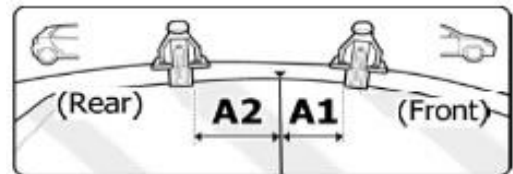

**2**

**3**

**x4**

OR

MANUFACTURER	MODEL CAR	DOORS	MODEL YEAR	A1	A2	A1	A2
				cm	cm	in	in
AUDI	A3 (8VA) Sportback	5	13>20	25	41	9,8	16,1
BMW	X1 (E84)	5	09>12	25	47	9,8	18,5
BMW	X1 (E84)	5	12>15	25	47	9,8	18,5
BMW	X3 (E83)	5	04>10	20	45	7,9	17,7
CHEVROLET	Volt	4	10>15	43	26	16,9	10,2
CITROEN	C5 (Mk1)	4	00>07	22	45	8,7	17,7
CITROEN	C-Zero	5	10>	26	40	10,2	15,7
FIAT	Bravo	5	07>14	31	47	12,2	18,5
FORD	Focus III Station Wagon	5	11>18	23	48	9,1	18,9
HYUNDAI	Maxcruz / Santa Fe (DM/NC)	5	12>18	26	37	10,2	14,6
JEEP	Cherokee (KL)	5	14>	17	52	6,7	20,5
KIA	Carens (RP)	5	13>19	27	47	10,6	18,5
KIA	Ev6 (no tetto vetro)	5	21>	13	53	5,1	20,9
KIA	Sportage (SL)	5	10>13	10	60	3,9	23,6
MAZDA	Cx-5 (KE)	5	12>15	24	44	9,4	17,3
MINI	One / Cooper	5	14>18	30	25	11,8	9,8
MITSUBISHI	I-Miev	5	10>	27	35	10,6	13,8
NISSAN	Leaf (ZE0)	5	10>16	25	40	9,8	15,7
NISSAN	Leaf (ZE1)	5	18>	32	38	12,6	15,0
NISSAN	Pulsar	5	14>	5	63	2,0	24,8
OPEL / VAUXHALL	Ampera	4	12>	43	26	16,9	10,2
PEUGEOT	ION	5	11>	27	35	10,6	13,8
RENAULT	Grand Scenic III (No tetto in vetro / No glass sunroof)	5	09>13	23	41	9,1	16,1

X = predisposizione originale /original arrangement

OR

MANUFACTURER	MODEL CAR	DOORS	MODEL YEAR	A1	A2	A1	A2
				cm	cm	in	in
RENAULT	Grand Scenic III (No tetto in vetro / No glass sunroof)	5	13>16	29	35	11,4	13,8
RENAULT	Megane III Coupé	3	09>	41	12	16,1	4,7
RENAULT	Scenic III (No tetto in vetro / No glass sunroof)	5	09>13	23	41	9,1	16,1
RENAULT	Scenic III (No tetto in vetro / No glass sunroof)	5	13>16	29	35	11,4	13,8
SEAT	Altea	5	04>09	29	45	11,4	17,7
SEAT	Leon II (1P)	4	05>09	21	45	8,3	17,7
SEAT	Leon II (1P)	4	09>13	21	45	8,3	17,7
SEAT	Mii	3	12>21	43	25	16,9	9,8
ŠKODA	Citigo	3	12>	43	25	16,9	9,8
ŠKODA	Citigo	5	12>	30	40	11,8	15,7
TATA	Aria	5	12>	29	60	11,4	23,6
VOLKSWAGEN	E Up!	5	14>	30	40	11,8	15,7
VOLKSWAGEN	Golf VII (5G) Sport Van	5	14>19	32	45	12,6	17,7
VOLKSWAGEN	Up!	3	11>	30	40	11,8	15,7
VOLKSWAGEN	Up!	5	11>	25	48	9,8	18,9