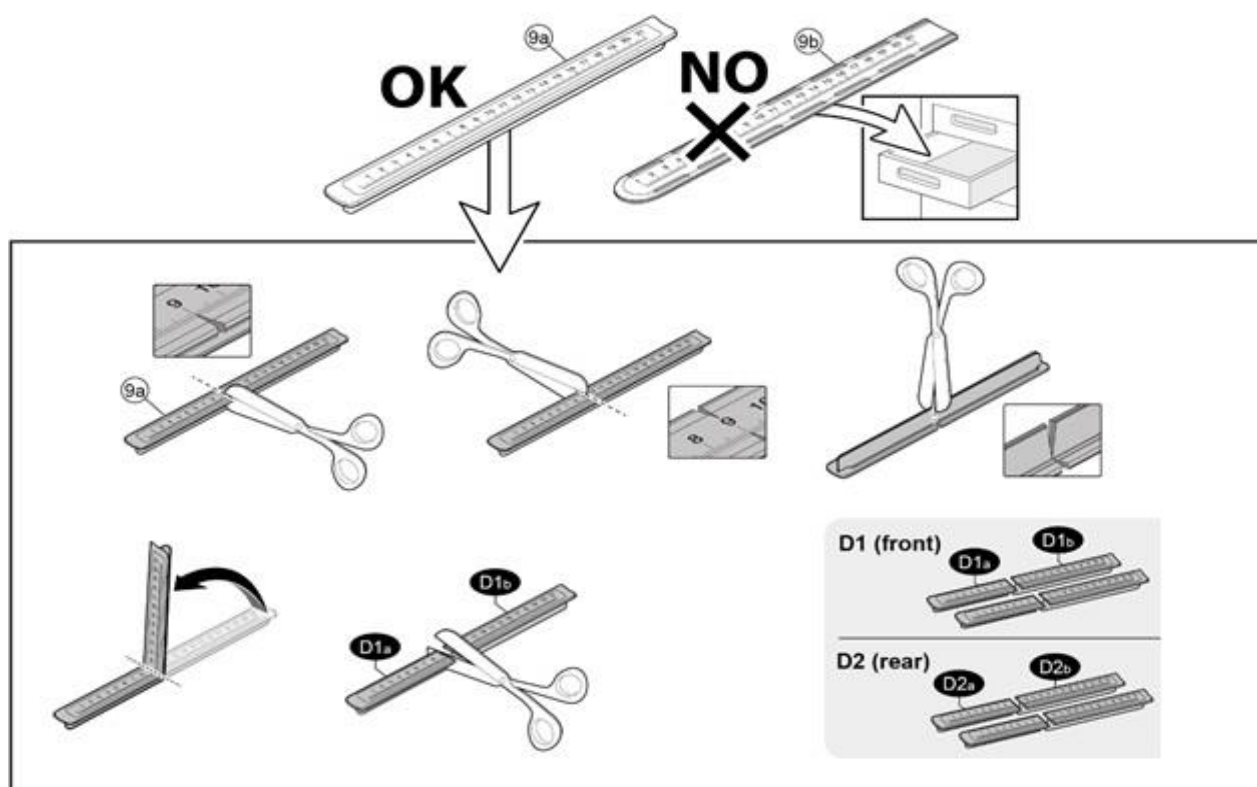

## FIXING KIT DELTA

MANUFACTURER	MODEL CAR	DOORS	MODEL YEAR	D1	D2
AUDI	A3 (8VA) Sportback	5	13>20	12,6	11,3
BMW	X1 (E84)	5	09>12	7,3	7,3
BMW	X1 (E84)	5	12>15	7,3	7,3
BMW	X3 (E83)	5	04>10	6,7	5,5
CHEVROLET	Volt	4	10>15	12,8	12,5
CITROEN	C5 (Mk1)	4	00>07	12,0	9,9
CITROEN	C-Zero	5	10>	12,6	13,0
FIAT	Bravo	5	07>14	5,7	4,6
FORD	Focus III Station Wagon	5	11>18	6,4	5,3
HYUNDAI	Maxcruz / Santa Fe (DM/NC)	5	12>18	10,0	8,9
JEEP	Cherokee (KL)	5	14>	9,0	9,3
KIA	Carens (RP)	5	13>19	9,1	8,1
KIA	Ev6 (no tetto vetro)	5	21>	4,8	4,8
KIA	Sportage (SL)	5	10>13	8,7	7,7
MAZDA	Cx-5 (KE)	5	12>15	9,2	8,0