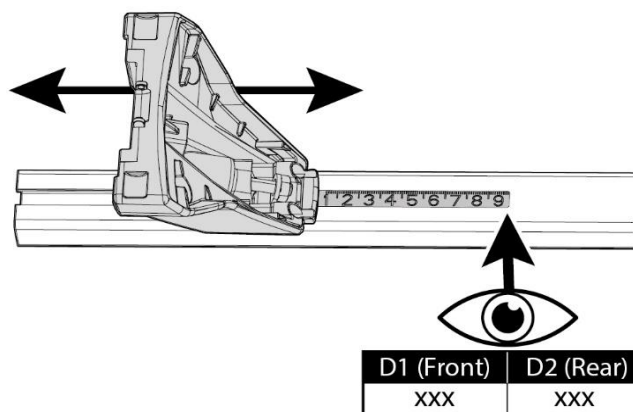

FIXING KIT OMEGA

2

MANUFACTURER	MODEL CAR	DOORS	MODEL YEAR	D1	D2
AUDI	A3 (8VA) Sportback	5	13>20	12,6	11,3
BMW	X1 (E84)	5	09>12	7,3	7,3
BMW	X1 (E84)	5	12>15	7,3	7,3
BMW	X3 (E83)	5	04>10	6,7	5,5
CHEVROLET	Volt	4	10>15	12,8	12,5
CITROEN	C5 (Mk1)	4	00>07	12,0	9,9
CITROEN	C-Zero	5	10>	12,6	13,0
FIAT	Bravo	5	07>14	5,7	4,6
FORD	Focus III Station Wagon	5	11>18	6,4	5,3
HYUNDAI	Maxcruz / Santa Fe (DM/NC)	5	12>18	10,0	8,9
JEEP	Cherokee (KL)	5	14>	9,0	9,3
KIA	Carens (RP)	5	13>19	9,1	8,1
KIA	Ev6 (no tetto vetro)	5	21>	4,8	4,8
KIA	Sportage (SL)	5	10>13	8,7	7,7
MAZDA	Cx-5 (KE)	5	12>15	9,2	8,0
MINI	One / Cooper	5	14>18	12,7	11,9
MITSUBISHI	I-Miev	5	10>	13,3	13,3
NISSAN	Leaf (ZE0)	5	10>16	5,3	6,0
NISSAN	Leaf (ZE1)	5	18>	6,6	5,7
NISSAN	Pulsar	5	14>	4,9	4,9
OPEL / VAUXHALL	Ampera	4	12>	13,5	12,5
PEUGEOT	ION	5	11>	13,3	13,3
RENAULT	Grand Scenic III (No tetto in vetro / No glass sunroof)	5	09>13	8,2	7,8
RENAULT	Grand Scenic III (No tetto in vetro / No glass sunroof)	5	13>16	12,1	11,9
RENAULT	Megane III Coupé	3	09>	3,4	5,4
RENAULT	Scenic III (No tetto in vetro / No glass sunroof)	5	09>13	8,2	7,8
RENAULT	Scenic III (No tetto in vetro / No glass sunroof)	5	13>16	12,1	11,9
SEAT	Altea	5	04>09	12,8	11,9
SEAT	Leon II (1P)	4	05>09	13,4	11,9
SEAT	Leon II (1P)	4	09>13	13,4	11,9
SEAT	Mii	3	12>21	4,7	4,4
ŠKODA	Citigo	3	12>	4,7	4,4
ŠKODA	Citigo	5	12>	6,1	5,1
TATA	Aria	5	12>	12,6	11,5
VOLKSWAGEN	E Up!	5	14>	4,7	4,3
VOLKSWAGEN	Golf VII (5G) Sport Van	5	14>19	5,6	4,2
VOLKSWAGEN	Up!	3	11>	4,7	4,3
VOLKSWAGEN	Up!	5	11>	4,7	4,4