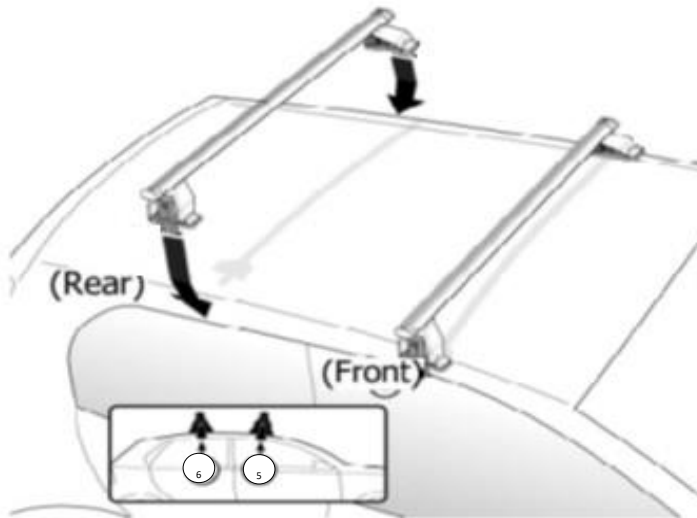

**2**

**3**

**x4**

OR

MANUFACTURER	MODEL CAR	DOORS	MODEL YEAR	A1	A2	A1	A2
				cm	cm	in	in
AUDI	A3 (8VA) Sportback	5	13>20	25	41	9,8	16,1
BMW	X1 (E84)	5	09>12	25	47	9,8	18,5
BMW	X1 (E84)	5	12>15	25	47	9,8	18,5
BMW	X3 (E83)	5	04>10	20	45	7,9	17,7
CHEVROLET	Volt	4	10>15	43	26	16,9	10,2
CITROEN	C5 (Mk1)	4	00>07	22	45	8,7	17,7
CITROEN	C-Zero	5	10>	26	40	10,2	15,7
FIAT	Bravo	5	07>14	31	47	12,2	18,5
FORD	Focus III Station Wagon	5	11>18	23	48	9,1	18,9
HYUNDAI	Maxcruz / Santa Fe (DM/NC)	5	12>18	26	37	10,2	14,6
JEEP	Cherokee (KL)	5	14>	17	52	6,7	20,5
KIA	Carens (RP)	5	13>19	27	47	10,6	18,5
KIA	Ev6 (no tetto vetro)	5	21>	13	53	5,1	20,9
KIA	Sportage (SL)	5	10>13	10	60	3,9	23,6
MAZDA	Cx-5 (KE)	5	12>15	24	44	9,4	17,3
MINI	One / Cooper	5	14>18	30	25	11,8	9,8
MITSUBISHI	I-Miev	5	10>	27	35	10,6	13,8
NISSAN	Leaf (ZE0)	5	10>16	25	40	9,8	15,7
NISSAN	Leaf (ZE1)	5	18>	32	38	12,6	15,0
NISSAN	Pulsar	5	14>	5	63	2,0	24,8
OPEL / VAUXHALL	Ampera	4	12>	43	26	16,9	10,2
PEUGEOT	ION	5	11>	27	35	10,6	13,8
RENAULT	Grand Scenic III (No tetto in vetro / No glass sunroof)	5	09>13	23	41	9,1	16,1