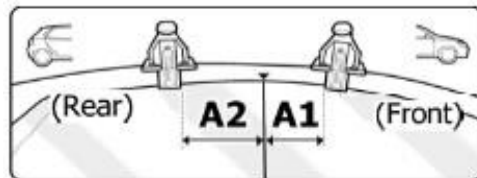

**2**

**3**

**x4**

OR

MANUFACTURER	MODEL CAR	DOORS	MODEL YEAR	A1	A2	A1	A2
				cm	cm	in	in
AUDI	A3 (8VA) Sportback	5	13>20	25	41	9,8	16,1
BMW	X1 (E84)	5	09>12	25	47	9,8	18,5
BMW	X1 (E84)	5	12>15	25	47	9,8	18,5
BMW	X3 (E83)	5	04>10	20	45	7,9	17,7
CHEVROLET	Volt	4	10>15	43	26	16,9	10,2
CITROEN	C5 (Mk1)	4	00>07	22	45	8,7	17,7
CITROEN	C-Zero	5	10>	26	40	10,2	15,7
FIAT	Bravo	5	07>14	31	47	12,2	18,5
FORD	Focus III Station Wagon	5	11>18	23	48	9,1	18,9
HYUNDAI	Maxcruz / Santa Fe (DM/NC)	5	12>18	26	37	10,2	14,6
JEEP	Cherokee (KL)	5	14>	17	52	6,7	20,5
KIA	Carens (RP)	5	13>19	27	47	10,6	18,5
KIA	Ev6 (no tetto vetro)	5	21>	13	53	5,1	20,9
KIA	Sportage (SL)	5	10>13	10	60	3,9	23,6
MAZDA	Cx-5 (KE)	5	12>15	24	44	9,4	17,3
MINI	One / Cooper	5	14>18	30	25	11,8	9,8
MITSUBISHI	I-Miev	5	10>	27	35	10,6	13,8
NISSAN	Leaf (ZE0)	5	10>16	25	40	9,8	15,7
NISSAN	Leaf (ZE1)	5	18>	32	38	12,6	15,0
NISSAN	Pulsar	5	14>	5	63	2,0	24,8
OPEL / VAUXHALL	Ampera	4	12>	43	26	16,9	10,2
PEUGEOT	ION	5	11>	27	35	10,6	13,8
RENAULT	Grand Scenic III (No tetto in vetro / No glass sunroof)	5	09>13	23	41	9,1	16,1

X = predisposizione originale /original arrangement

OR

MANUFACTURER	MODEL CAR	DOORS	MODEL YEAR	A1	A2	A1	A2
				cm	cm	in	in
RENAULT	Grand Scenic III (No tetto in vetro / No glass sunroof)	5	13>16	29	35	11,4	13,8
RENAULT	Megane III Coupé	3	09>	41	12	16,1	4,7
RENAULT	Scenic III (No tetto in vetro / No glass sunroof)	5	09>13	23	41	9,1	16,1
RENAULT	Scenic III (No tetto in vetro / No glass sunroof)	5	13>16	29	35	11,4	13,8
SEAT	Altea	5	04>09	29	45	11,4	17,7
SEAT	Leon II (1P)	4	05>09	21	45	8,3	17,7
SEAT	Leon II (1P)	4	09>13	21	45	8,3	17,7
SEAT	Mii	3	12>21	43	25	16,9	9,8
ŠKODA	Citigo	3	12>	43	25	16,9	9,8
ŠKODA	Citigo	5	12>	30	40	11,8	15,7
TATA	Aria	5	12>	29	60	11,4	23,6
VOLKSWAGEN	E Up!	5	14>	30	40	11,8	15,7
VOLKSWAGEN	Golf VII (5G) Sport Van	5	14>19	32	45	12,6	17,7
VOLKSWAGEN	Up!	3	11>	30	40	11,8	15,7
VOLKSWAGEN	Up!	5	11>	25	48	9,8	18,9