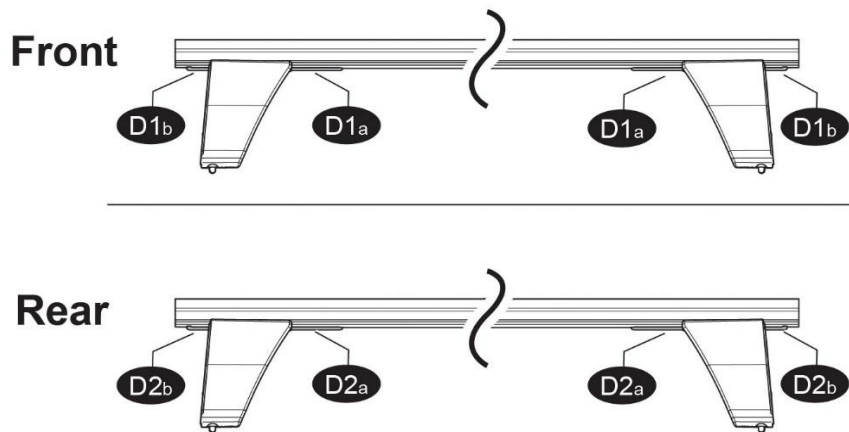

FIXING KIT DELTA

1

MANUFACTURER	MODEL CAR	DOORS	MODEL YEAR	D1	D2
HYUNDAI	Atos Prime	5	99>08	9,8	10,1
KIA	Picanto (SA)	5	04>10	10,5	11,7
LEXUS	IS (XE10)	4	98>05	11,7	11,7
MERCEDES	C (W202)	4	93>00	5,0	5,3
MERCEDES	E (W210)	4	95>02	6,5	6,5
NISSAN	Cube	5	08>13	8,6	8,7
TOYOTA	Corolla Verso	5	00>04	4,9	4,9

Front 5	Rear 6
28 2X	28 2X

OR

MANUFACTURER	MODEL CAR	DOORS	MODEL YEAR	A1	A2	A1	A2
				cm	cm	in	in
HYUNDAI	Atos Prime	5	99>08	25	40	9,8	15,7
KIA	Picanto (SA)	5	04>10	25	50	9,8	19,7
LEXUS	IS (XE10)	4	98>05	X	X	X	X
MERCEDES	C (W202)	4	93>00	20	31	7,9	12,2
MERCEDES	E (W210)	4	95>02	22	33	8,7	13,0
NISSAN	Cube	5	08>13	33	35	13,0	13,8
TOYOTA	Corolla Verso	5	00>04	22	52	8,7	20,5

X = predisposizione originale /original arrangement

MANUAL DELTA

FIXING KIT OMEGA

2

MANUFACTURER	MODEL CAR	DOORS	MODEL YEAR	D1	D2
HYUNDAI	Atos Prime	5	99>08	9,8	10,1
KIA	Picanto (SA)	5	04>10	10,5	11,7
LEXUS	IS (XE10)	4	98>05	11,7	11,7
MERCEDES	C (W202)	4	93>00	5,0	5,3
MERCEDES	E (W210)	4	95>02	6,5	6,5
NISSAN	Cube	5	08>13	8,6	8,7
TOYOTA	Corolla Verso	5	00>04	4,9	4,9