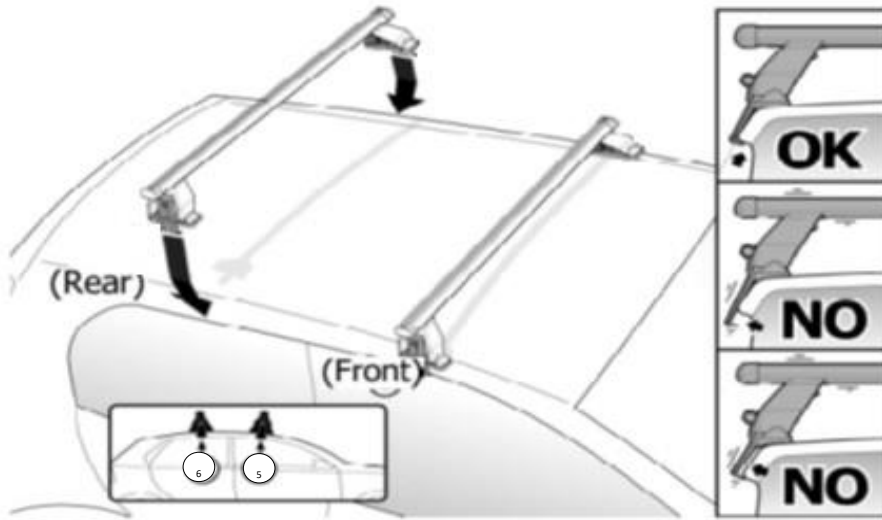

Front 5	Rear 6
28 2X	28 2X