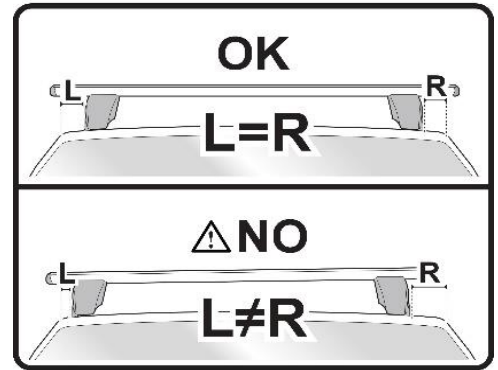

Front 5	Rear 6
28 2X	28 2X