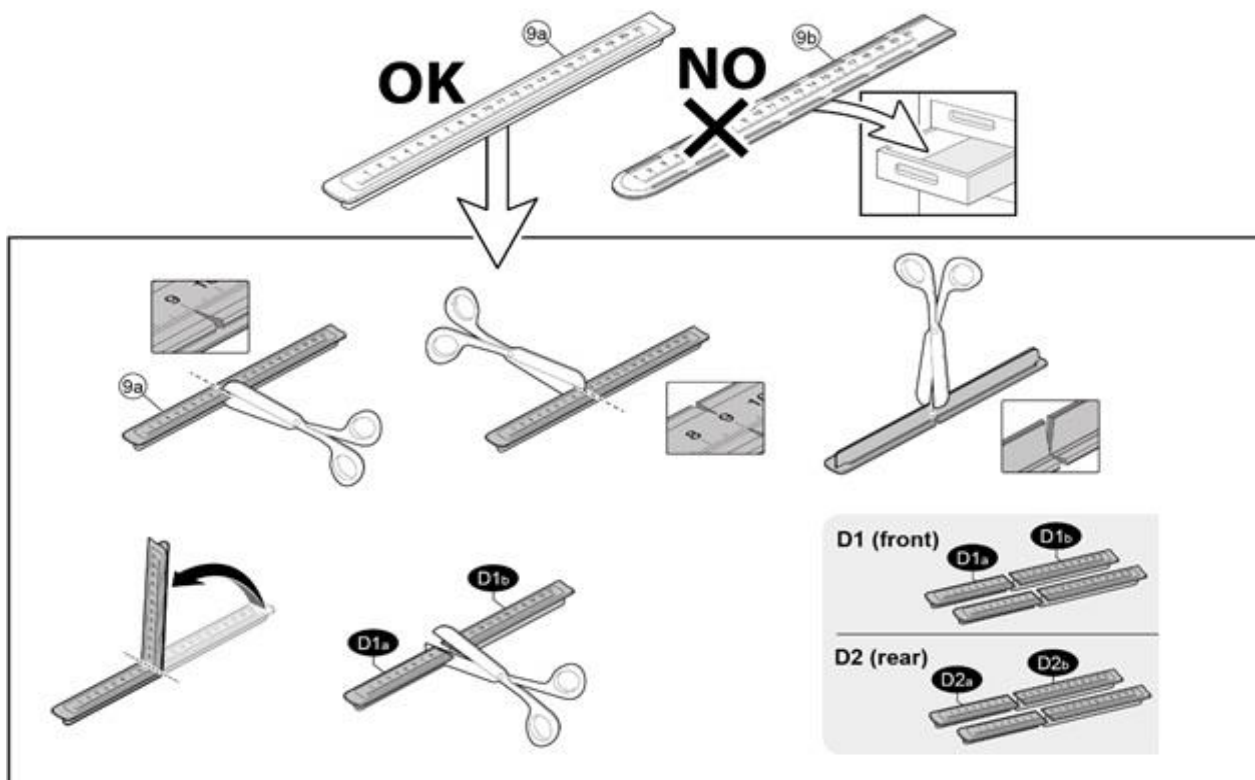

FIXING KIT DELTA

1

MANUFACTURER	MODEL CAR	DOORS	MODEL YEAR	D1	D2
HYUNDAI	Atos Prime	5	99>08	9,8	10,1
KIA	Picanto (SA)	5	04>10	10,5	11,7
LEXUS	IS (XE10)	4	98>05	11,7	11,7
MERCEDES	C (W202)	4	93>00	5,0	5,3
MERCEDES	E (W210)	4	95>02	6,5	6,5
NISSAN	Cube	5	08>13	8,6	8,7
TOYOTA	Corolla Verso	5	00>04	4,9	4,9

X = predisposizione originale /original arrangement

MANUAL DELTA

FIXING KIT OMEGA

2

MANUFACTURER	MODEL CAR	DOORS	MODEL YEAR	D1	D2
HYUNDAI	Atos Prime	5	99>08	9,8	10,1
KIA	Picanto (SA)	5	04>10	10,5	11,7
LEXUS	IS (XE10)	4	98>05	11,7	11,7
MERCEDES	C (W202)	4	93>00	5,0	5,3
MERCEDES	E (W210)	4	95>02	6,5	6,5
NISSAN	Cube	5	08>13	8,6	8,7
TOYOTA	Corolla Verso	5	00>04	4,9	4,9