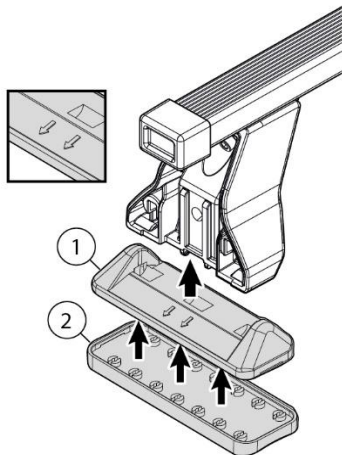

FIXING KIT OMEGA

2

MANUFACTURER	MODEL CAR	DOORS	MODEL YEAR	D1	D2
HYUNDAI	Atos Prime	5	99>08	9,8	10,1
KIA	Picanto (SA)	5	04>10	10,5	11,7
LEXUS	IS (XE10)	4	98>05	11,7	11,7
MERCEDES	C (W202)	4	93>00	5,0	5,3
MERCEDES	E (W210)	4	95>02	6,5	6,5
NISSAN	Cube	5	08>13	8,6	8,7
TOYOTA	Corolla Verso	5	00>04	4,9	4,9

3

4