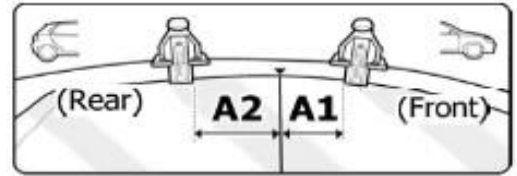

OR

MANUFACTURER	MODEL CAR	DOORS	MODEL YEAR	A1	A2	A1	A2
				cm	cm	in	in
HYUNDAI	Atos Prime	5	99>08	25	40	9,8	15,7
KIA	Picanto (SA)	5	04>10	25	50	9,8	19,7
LEXUS	IS (XE10)	4	98>05	X	X	X	X
MERCEDES	C (W202)	4	93>00	20	31	7,9	12,2
MERCEDES	E (W210)	4	95>02	22	33	8,7	13,0
NISSAN	Cube	5	08>13	33	35	13,0	13,8
TOYOTA	Corolla Verso	5	00>04	22	52	8,7	20,5

X = predisposizione originale /original arrangement