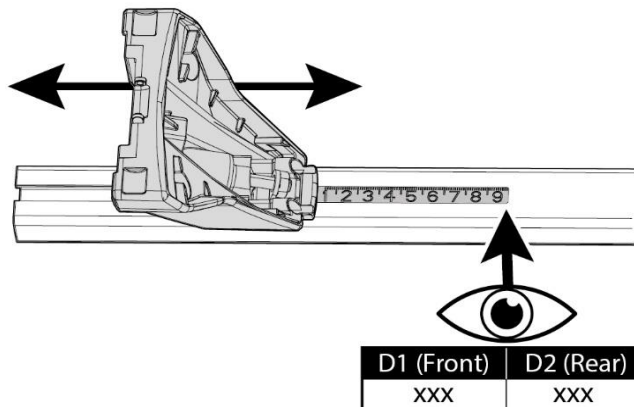

X = predisposizione originale /original arrangement

MANUAL DELTA

FIXING KIT OMEGA

2

MANUFACTURER	MODEL CAR	DOORS	MODEL YEAR	D1	D2
HYUNDAI	Atos Prime	5	99>08	9,8	10,1
KIA	Picanto (SA)	5	04>10	10,5	11,7
LEXUS	IS (XE10)	4	98>05	11,7	11,7
MERCEDES	C (W202)	4	93>00	5,0	5,3
MERCEDES	E (W210)	4	95>02	6,5	6,5
NISSAN	Cube	5	08>13	8,6	8,7
TOYOTA	Corolla Verso	5	00>04	4,9	4,9