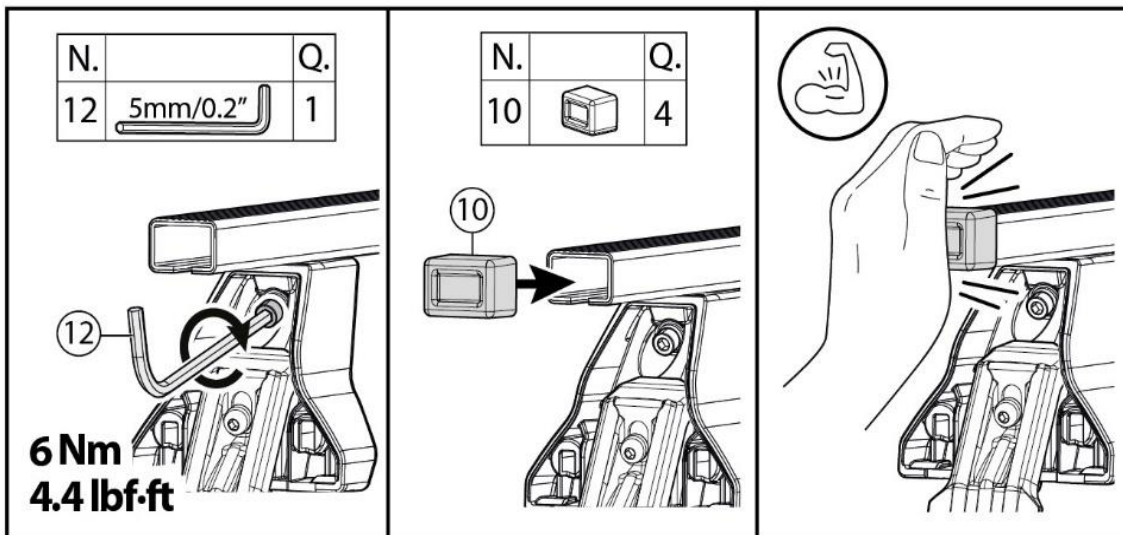

MANUFACTURER	MODEL CAR	DOORS	MODEL YEAR	D1	D2
HYUNDAI	Atos Prime	5	99>08	9,8	10,1
KIA	Picanto (SA)	5	04>10	10,5	11,7
LEXUS	IS (XE10)	4	98>05	11,7	11,7
MERCEDES	C (W202)	4	93>00	5,0	5,3
MERCEDES	E (W210)	4	95>02	6,5	6,5
NISSAN	Cube	5	08>13	8,6	8,7
TOYOTA	Corolla Verso	5	00>04	4,9	4,9

3

4