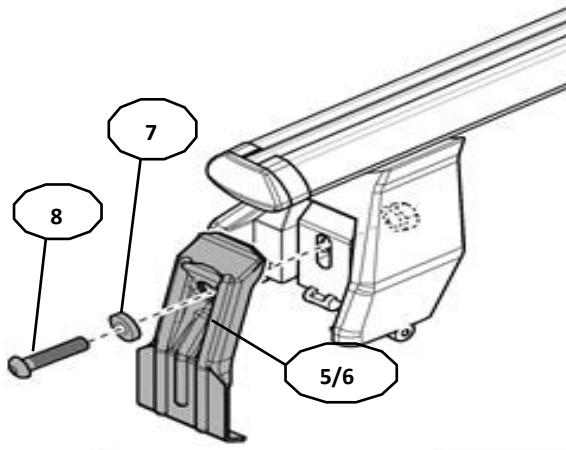

FIXING KIT DELTA

1

MANUFACTURER	MODEL CAR	DOORS	MODEL YEAR	D1	D2
HYUNDAI	Atos Prime	5	99>08	9,8	10,1
KIA	Picanto (SA)	5	04>10	10,5	11,7
LEXUS	IS (XE10)	4	98>05	11,7	11,7
MERCEDES	C (W202)	4	93>00	5,0	5,3
MERCEDES	E (W210)	4	95>02	6,5	6,5
NISSAN	Cube	5	08>13	8,6	8,7
TOYOTA	Corolla Verso	5	00>04	4,9	4,9