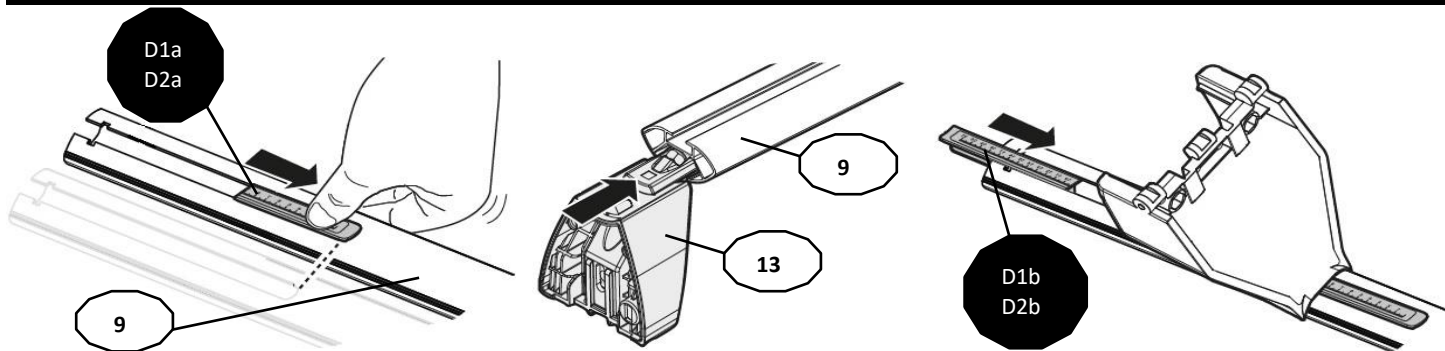

FIXING KIT DELTA

1

MANUFACTURER	MODEL CAR	DOORS	MODEL YEAR	D1	D2
HYUNDAI	Atos Prime	5	99>08	9,8	10,1
KIA	Picanto (SA)	5	04>10	10,5	11,7
LEXUS	IS (XE10)	4	98>05	11,7	11,7
MERCEDES	C (W202)	4	93>00	5,0	5,3
MERCEDES	E (W210)	4	95>02	6,5	6,5
NISSAN	Cube	5	08>13	8,6	8,7
TOYOTA	Corolla Verso	5	00>04	4,9	4,9

X = predisposizione originale /original arrangement

MANUAL DELTA

FIXING KIT OMEGA

2

MANUFACTURER	MODEL CAR	DOORS	MODEL YEAR	D1	D2
HYUNDAI	Atos Prime	5	99>08	9,8	10,1
KIA	Picanto (SA)	5	04>10	10,5	11,7
LEXUS	IS (XE10)	4	98>05	11,7	11,7
MERCEDES	C (W202)	4	93>00	5,0	5,3
MERCEDES	E (W210)	4	95>02	6,5	6,5
NISSAN	Cube	5	08>13	8,6	8,7
TOYOTA	Corolla Verso	5	00>04	4,9	4,9