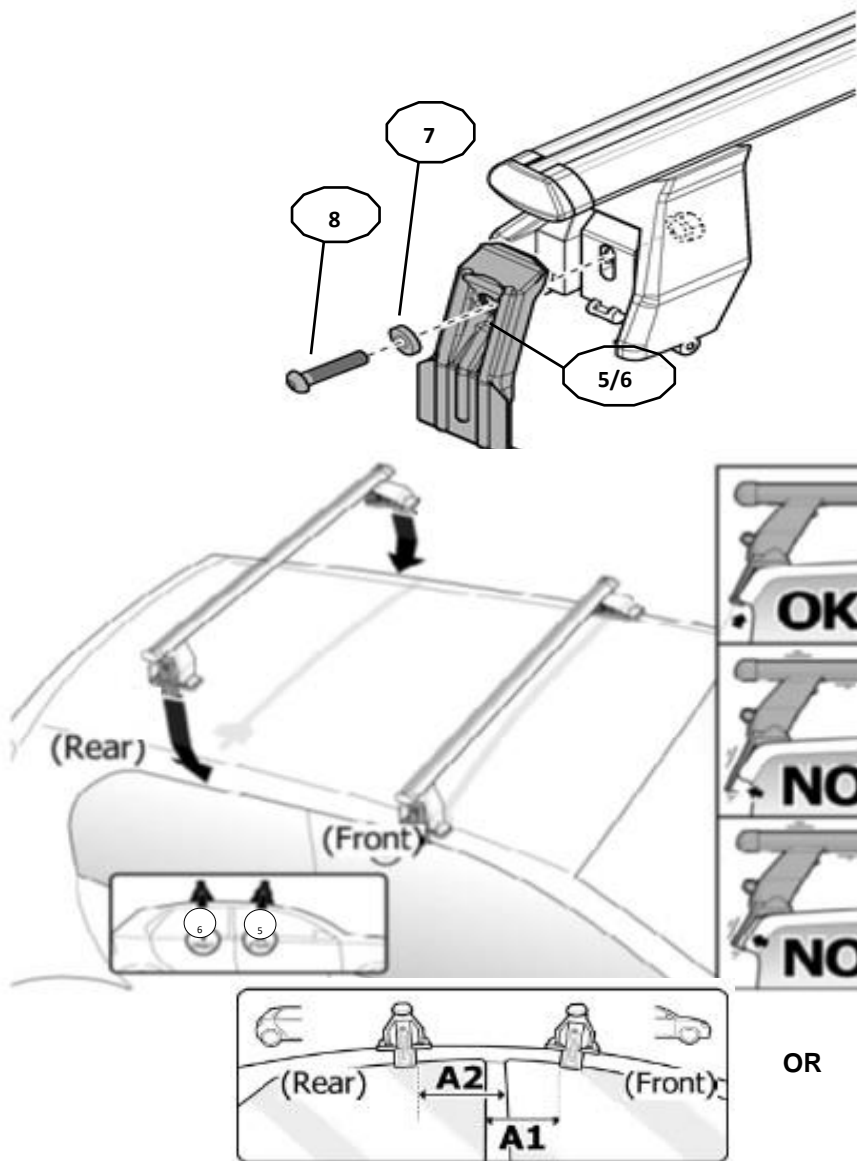

Front 5	Rear 6
28 2X	28 2X

OR

MANUFACTURER	MODEL CAR	DOORS	MODEL YEAR	A1	A2	A1	A2
				cm	cm	in	in
HYUNDAI	Atos Prime	5	99>08	25	40	9,8	15,7
KIA	Picanto (SA)	5	04>10	25	50	9,8	19,7
LEXUS	IS (XE10)	4	98>05	X	X	X	X
MERCEDES	C (W202)	4	93>00	20	31	7,9	12,2
MERCEDES	E (W210)	4	95>02	22	33	8,7	13,0
NISSAN	Cube	5	08>13	33	35	13,0	13,8
TOYOTA	Corolla Verso	5	00>04	22	52	8,7	20,5

X = predisposizione originale /original arrangement

MANUAL OMEGA