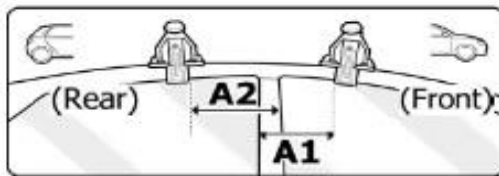

Front 5	Rear 6
28 2X	28 2X