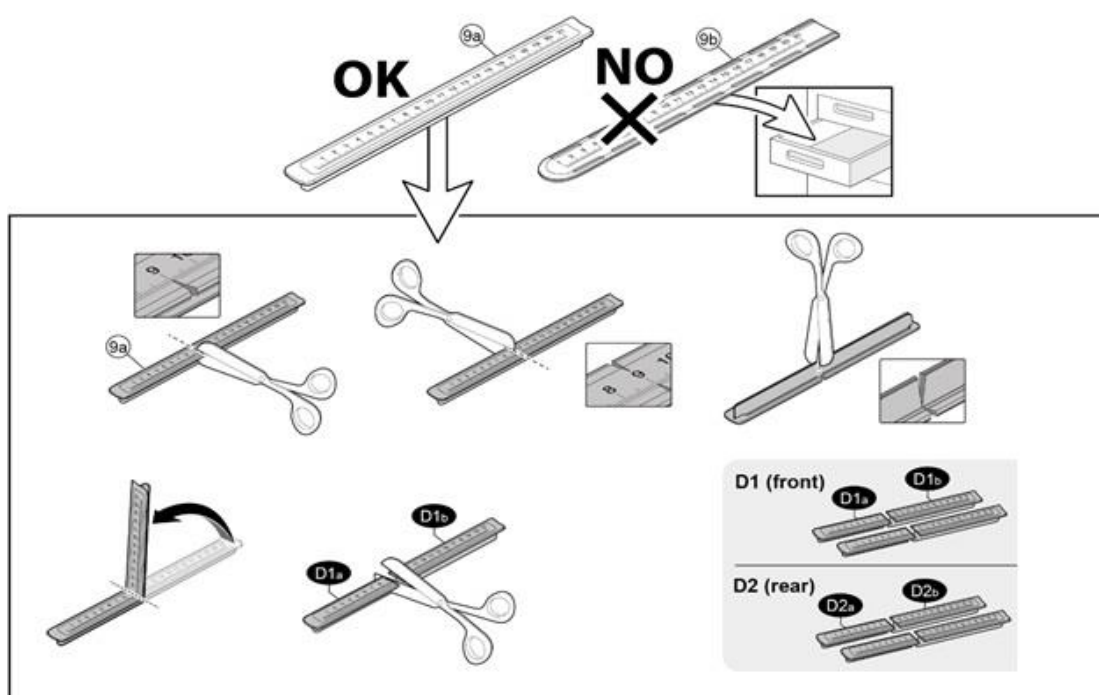

FIXING KIT DELTA

1

MANUFACTURER	MODEL CAR	DOORS	MODEL YEAR	D1	D2
AUDI	A6 (4A/C8)	4	18>	4,7	5,5
AUDI	Q2 (GA)	5	16>	6,2	3,6
CITROEN	C3 (Mk3) Aircross	5	17>	8,2	5,2
OPEL / VAUXHALL	Astra (K)	5	16>21	5,9	4,7
OPEL / VAUXHALL	Crossland	5	20>	6,4	7,0
OPEL / VAUXHALL	Crossland X	5	17>20	6,4	7,0
RENAULT	Megane IV	5	16>	6,9	6,7
VOLVO	S60 (Y20)	4	10>18	6,8	9,2
VOLVO	S80	4	06>16	9,3	7,1
VOLVO	V40	5	12>16	5,2	1,8
VOLVO	V40	5	16>	5,3	1,6
VOLVO	V60	5	10>11	6,8	6,8
VOLVO	V60/V60 Cross Country	5	11>18	6,8	6,8
VOLVO	V70	5	07>16	7,8	6,3

Front	Rear
5	6
	
37	37R
2x	2x

MANUFACTURER	MODEL CAR	DOORS	MODEL YEAR
VOLVO	V70	5	07>16

5

MANUAL DELTA

FIXING KIT OMEGA

2

MANUFACTURER	MODEL CAR	DOORS	MODEL YEAR	D1	D2
AUDI	A6 (4A/C8)	4	18>	4,7	5,5
AUDI	Q2 (GA)	5	16>	6,2	3,6
CITROEN	C3 (Mk3) Aircross	5	17>	8,2	5,2
OPEL / VAUXHALL	Astra (K)	5	16>21	5,9	4,7
OPEL / VAUXHALL	Crossland	5	20>	6,4	7,0
OPEL / VAUXHALL	Crossland X	5	17>20	6,4	7,0
RENAULT	Megane IV	5	16>	6,9	6,7
VOLVO	S60	4	10>18	6,8	9,2
VOLVO	S80	4	06>16	9,3	7,1
VOLVO	V40	5	12>16	5,2	1,8
VOLVO	V40	5	16>	5,3	1,6
VOLVO	V60	5	10>11	6,8	6,8
VOLVO	V60/V60 Cross Country	5	11>18	6,8	6,8
VOLVO	V70	5	07>16	7,8	6,3