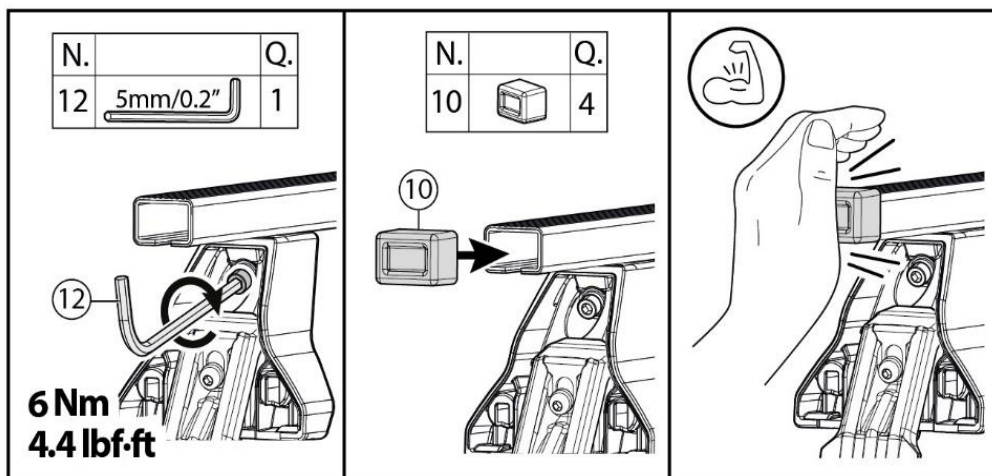

FIXING KIT OMEGA

2

MANUFACTURER	MODEL CAR	DOORS	MODEL YEAR	D1	D2
AUDI	A6 (4A/C8)	4	18>	4,7	5,5
AUDI	Q2 (GA)	5	16>	6,2	3,6
CITROEN	C3 (Mk3) Aircross	5	17>	8,2	5,2
OPEL / VAUXHALL	Astra (K)	5	16>21	5,9	4,7
OPEL / VAUXHALL	Crossland	5	20>	6,4	7,0
OPEL / VAUXHALL	Crossland X	5	17>20	6,4	7,0
RENAULT	Megane IV	5	16>	6,9	6,7
VOLVO	S60	4	10>18	6,8	9,2
VOLVO	S80	4	06>16	9,3	7,1
VOLVO	V40	5	12>16	5,2	1,8
VOLVO	V40	5	16>	5,3	1,6
VOLVO	V60	5	10>11	6,8	6,8
VOLVO	V60/V60 Cross Country	5	11>18	6,8	6,8
VOLVO	V70	5	07>16	7,8	6,3

3

4