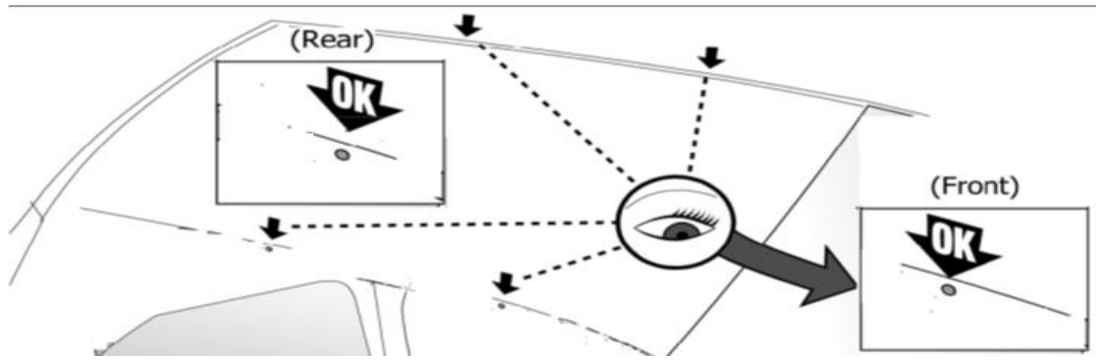

Front	Rear
5	6
	
37	37R
2x	2x

MANUFACTURER	MODEL CAR	DOORS	MODEL YEAR
VOLVO	V70	5	07>16

5

MANUAL DELTA

FIXING KIT OMEGA

2

MANUFACTURER	MODEL CAR	DOORS	MODEL YEAR	D1	D2
AUDI	A6 (4A/C8)	4	18>	4,7	5,5
AUDI	Q2 (GA)	5	16>	6,2	3,6
CITROEN	C3 (Mk3) Aircross	5	17>	8,2	5,2
OPEL / VAUXHALL	Astra (K)	5	16>21	5,9	4,7
OPEL / VAUXHALL	Crossland	5	20>	6,4	7,0
OPEL / VAUXHALL	Crossland X	5	17>20	6,4	7,0
RENAULT	Megane IV	5	16>	6,9	6,7
VOLVO	S60	4	10>18	6,8	9,2
VOLVO	S80	4	06>16	9,3	7,1
VOLVO	V40	5	12>16	5,2	1,8
VOLVO	V40	5	16>	5,3	1,6
VOLVO	V60	5	10>11	6,8	6,8
VOLVO	V60/V60 Cross Country	5	11>18	6,8	6,8
VOLVO	V70	5	07>16	7,8	6,3