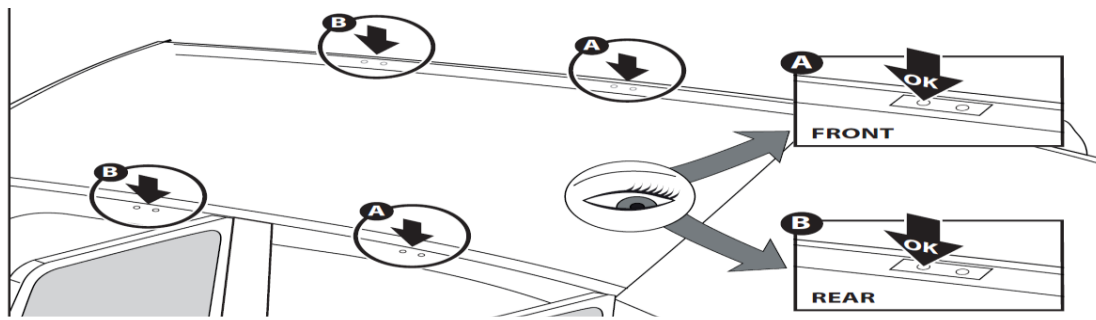

Front	Rear
5	6
	
37	37R
2x	2x

MANUFACTURER	MODEL CAR	DOORS	MODEL YEAR
VOLVO	V70	5	07>16

5

MANUAL DELTA

FIXING KIT OMEGA

2

MANUFACTURER	MODEL CAR	DOORS	MODEL YEAR	D1	D2
AUDI	A6 (4A/C8)	4	18>	4,7	5,5
AUDI	Q2 (GA)	5	16>	6,2	3,6
CITROEN	C3 (Mk3) Aircross	5	17>	8,2	5,2
OPEL / VAUXHALL	Astra (K)	5	16>21	5,9	4,7
OPEL / VAUXHALL	Crossland	5	20>	6,4	7,0
OPEL / VAUXHALL	Crossland X	5	17>20	6,4	7,0
RENAULT	Megane IV	5	16>	6,9	6,7
VOLVO	S60	4	10>18	6,8	9,2
VOLVO	S80	4	06>16	9,3	7,1
VOLVO	V40	5	12>16	5,2	1,8
VOLVO	V40	5	16>	5,3	1,6
VOLVO	V60	5	10>11	6,8	6,8
VOLVO	V60/V60 Cross Country	5	11>18	6,8	6,8
VOLVO	V70	5	07>16	7,8	6,3