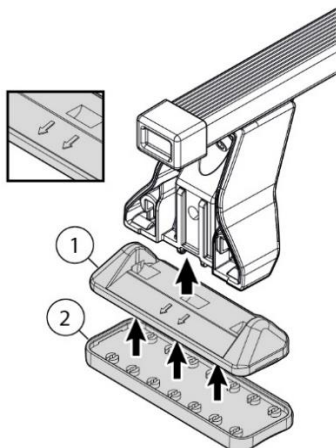

FIXING KIT OMEGA

2

MANUFACTURER	MODEL CAR	DOORS	MODEL YEAR	D1	D2
AUDI	A6 (4A/C8)	4	18>	4,7	5,5
AUDI	Q2 (GA)	5	16>	6,2	3,6
CITROEN	C3 (Mk3) Aircross	5	17>	8,2	5,2
OPEL / VAUXHALL	Astra (K)	5	16>21	5,9	4,7
OPEL / VAUXHALL	Crossland	5	20>	6,4	7,0
OPEL / VAUXHALL	Crossland X	5	17>20	6,4	7,0
RENAULT	Megane IV	5	16>	6,9	6,7
VOLVO	S60	4	10>18	6,8	9,2
VOLVO	S80	4	06>16	9,3	7,1
VOLVO	V40	5	12>16	5,2	1,8
VOLVO	V40	5	16>	5,3	1,6
VOLVO	V60	5	10>11	6,8	6,8
VOLVO	V60/V60 Cross Country	5	11>18	6,8	6,8
VOLVO	V70	5	07>16	7,8	6,3

3

4