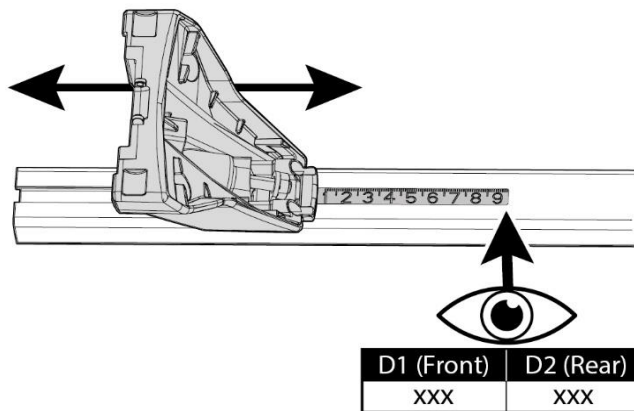

Front	Rear
5	6
	
37	37R
2x	2x

MANUFACTURER	MODEL CAR	DOORS	MODEL YEAR
VOLVO	V70	5	07>16

5

MANUAL DELTA

FIXING KIT OMEGA

2

MANUFACTURER	MODEL CAR	DOORS	MODEL YEAR	D1	D2
AUDI	A6 (4A/C8)	4	18>	4,7	5,5
AUDI	Q2 (GA)	5	16>	6,2	3,6
CITROEN	C3 (Mk3) Aircross	5	17>	8,2	5,2
OPEL / VAUXHALL	Astra (K)	5	16>21	5,9	4,7
OPEL / VAUXHALL	Crossland	5	20>	6,4	7,0
OPEL / VAUXHALL	Crossland X	5	17>20	6,4	7,0
RENAULT	Megane IV	5	16>	6,9	6,7
VOLVO	S60	4	10>18	6,8	9,2
VOLVO	S80	4	06>16	9,3	7,1
VOLVO	V40	5	12>16	5,2	1,8
VOLVO	V40	5	16>	5,3	1,6
VOLVO	V60	5	10>11	6,8	6,8
VOLVO	V60/V60 Cross Country	5	11>18	6,8	6,8
VOLVO	V70	5	07>16	7,8	6,3