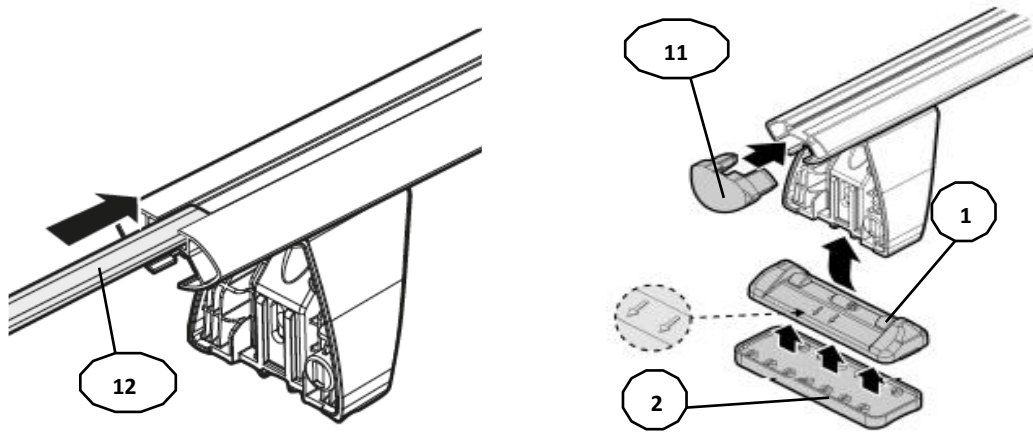

2

3

x4

4

MANUFACTURER	MODEL CAR	DOORS	MODEL YEAR
AUDI	A6 (4A/C8)	4	18>
AUDI	Q2 (GA)	5	16>
CITROEN	C3 (Mk3) Aircross	5	17>
OPEL / VAUXHALL	Astra (K)	5	16>21
OPEL / VAUXHALL	Crossland	5	20>
OPEL / VAUXHALL	Crossland X	5	17>20
RENAULT	Megane IV	5	16>
VOLVO	S60	4	10>18
VOLVO	S80	4	06>16
VOLVO	V40	5	12>16
VOLVO	V40	5	16>
VOLVO	V60	5	10>11
VOLVO	V60/V60 Cross Country	5	11>18

Front	Rear
5	6
37	37R
2x	2x