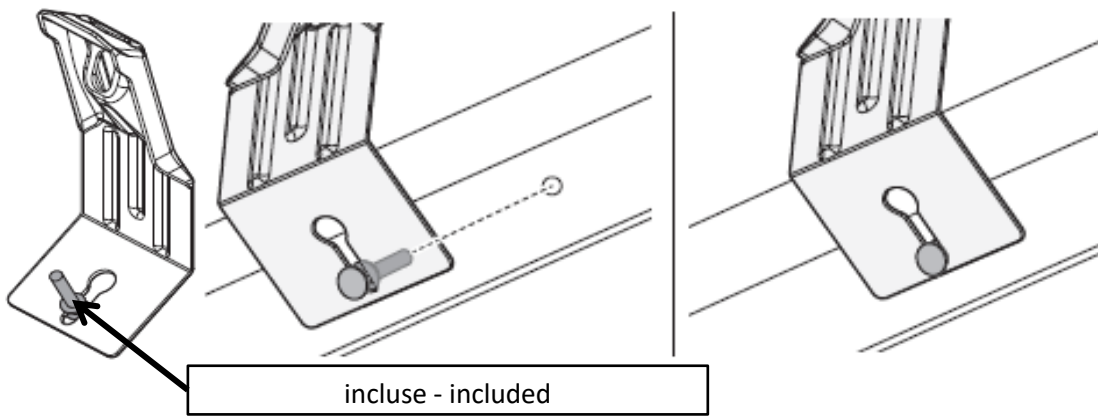

MANUAL OMEGA