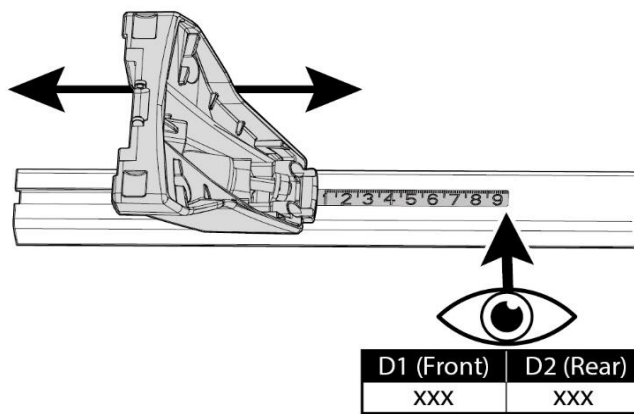

FIXING KIT OMEGA

2

MANUFACTURER	MODEL CAR	DOORS	MODEL YEAR	D1	D2
AUDI	A1 (GB) Citycarver	5	19>	12,2	10,1
DS	4	5	15>20	5,8	7,2
DS	4 Crossback	5	15>	5,8	7,2
FIAT	500 L	5	12>	8,1	8,1
FIAT	500 L Living	5	13>	8,1	8,1
FIAT	500 L Trekking	5	13>	8,1	8,1
RENAULT	Captur	5	17>19	5,2	3,7

3