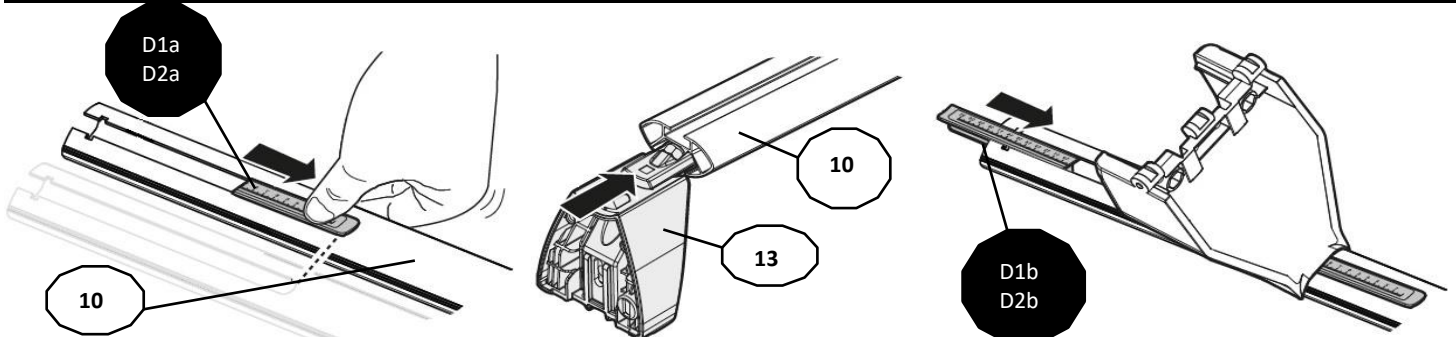

## FIXING KIT DELTA

1

MANUFACTURER	MODEL CAR	DOORS	MODEL YEAR	D1	D2
AUDI	A1 (GB) Citycarver	5	19>	12,2	10,1
DS	4	5	15>20	5,8	7,2
DS	4 Crossback	5	15>	5,8	7,2
FIAT	500 L	5	12>	8,1	8,1
FIAT	500 L Living	5	13>	8,1	8,1
FIAT	500 L Trekking	5	13>	8,1	8,1
RENAULT	Captur	5	17>19	5,2	3,7

2

**3**

**x4**

**4**

**x4**

Front	Front
5	6
55	55R
4X	

5