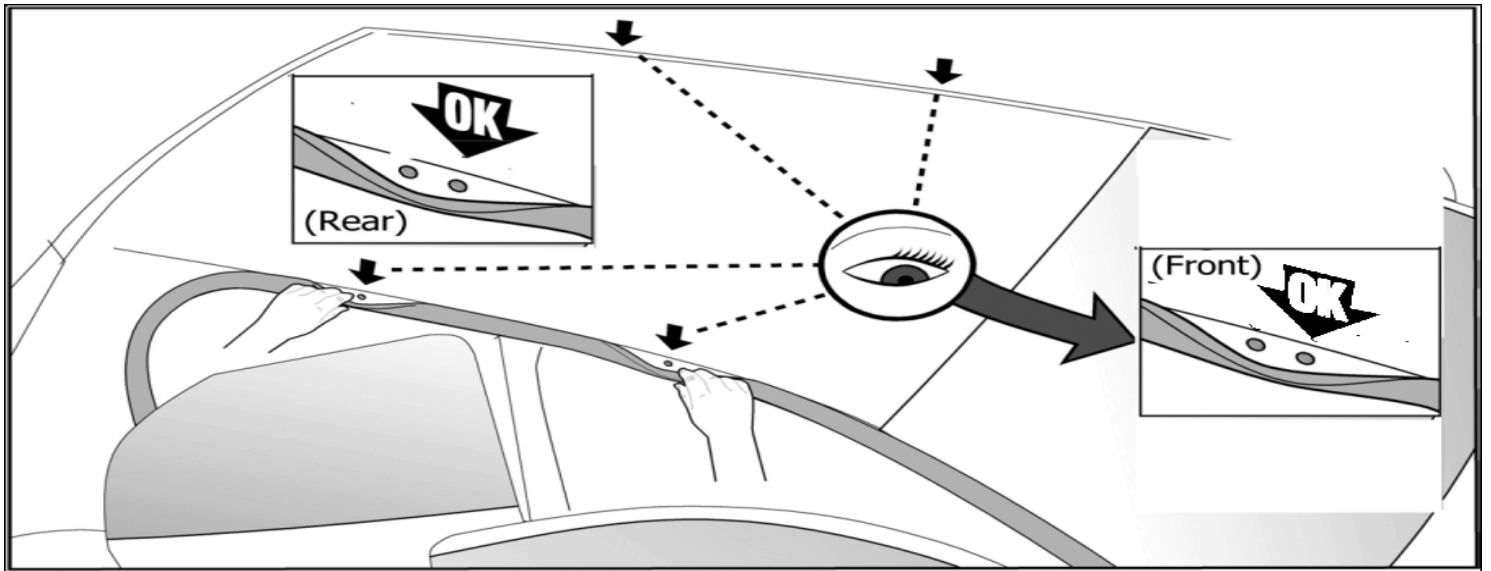

MANUAL OMEGA