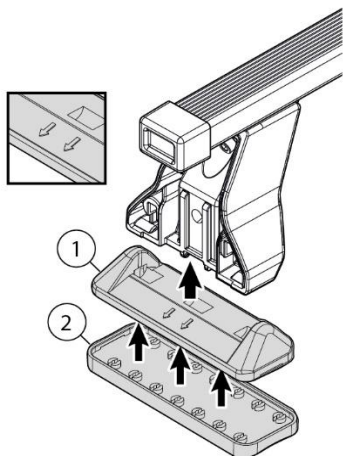

FIXING KIT OMEGA

2

MANUFACTURER	MODEL CAR	DOORS	MODEL YEAR	D1	D2
AUDI	A1 (GB) Citycarver	5	19>	12,2	10,1
DS	4	5	15>20	5,8	7,2
DS	4 Crossback	5	15>	5,8	7,2
FIAT	500 L	5	12>	8,1	8,1
FIAT	500 L Living	5	13>	8,1	8,1
FIAT	500 L Trekking	5	13>	8,1	8,1
RENAULT	Captur	5	17>19	5,2	3,7

3

4