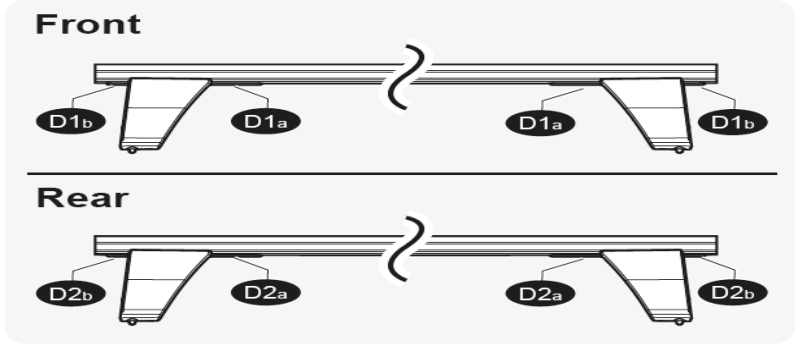

## FIXING KIT DELTA

1

MANUFACTURER	MODEL CAR	DOORS	MODEL YEAR	D1	D2
AUDI	A1 (GB) Citycarver	5	19>	12,2	10,1
DS	4	5	15>20	5,8	7,2
DS	4 Crossback	5	15>	5,8	7,2
FIAT	500 L	5	12>	8,1	8,1
FIAT	500 L Living	5	13>	8,1	8,1
FIAT	500 L Trekking	5	13>	8,1	8,1
RENAULT	Captur	5	17>19	5,2	3,7

2

**3**

**x4**

**4**

**x4**

Front	Front
5	6
55	55R
4X	

5