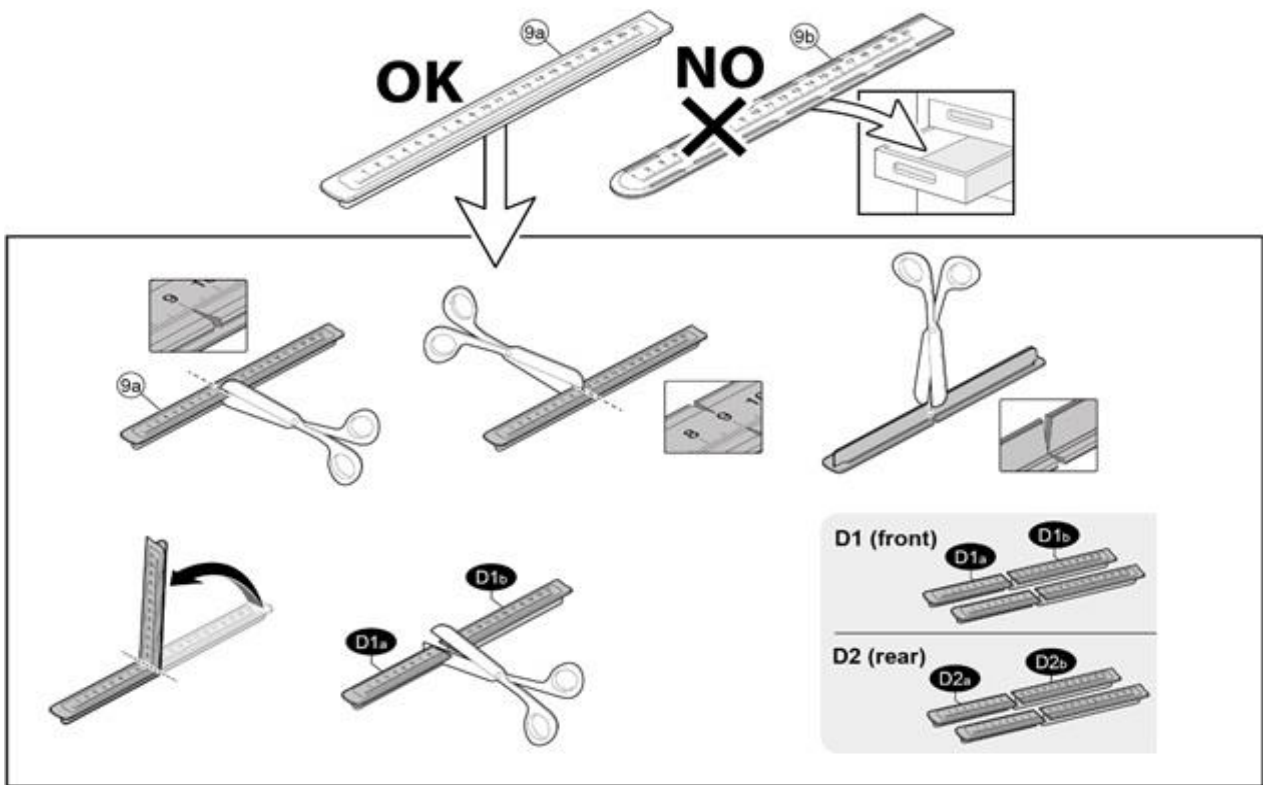

## FIXING KIT DELTA

1

MANUFACTURER	MODEL CAR	DOORS	MODEL YEAR	D1	D2
AUDI	A1 (GB) Citycarver	5	19>	12,2	10,1
DS	4	5	15>20	5,8	7,2
DS	4 Crossback	5	15>	5,8	7,2
FIAT	500 L	5	12>	8,1	8,1
FIAT	500 L Living	5	13>	8,1	8,1
FIAT	500 L Trekking	5	13>	8,1	8,1
RENAULT	Captur	5	17>19	5,2	3,7

2

**3**

**x4**

**4**

**x4**

Front	Front
5	6
55	55R
4X	

5

# FIXING KIT OMEGA

2

MANUFACTURER	MODEL CAR	DOORS	MODEL YEAR	D1	D2
AUDI	A1 (GB) Citycarver	5	19>	12,2	10,1
DS	4	5	15>20	5,8	7,2
DS	4 Crossback	5	15>	5,8	7,2
FIAT	500 L	5	12>	8,1	8,1
FIAT	500 L Living	5	13>	8,1	8,1
FIAT	500 L Trekking	5	13>	8,1	8,1
RENAULT	Captur	5	17>19	5,2	3,7