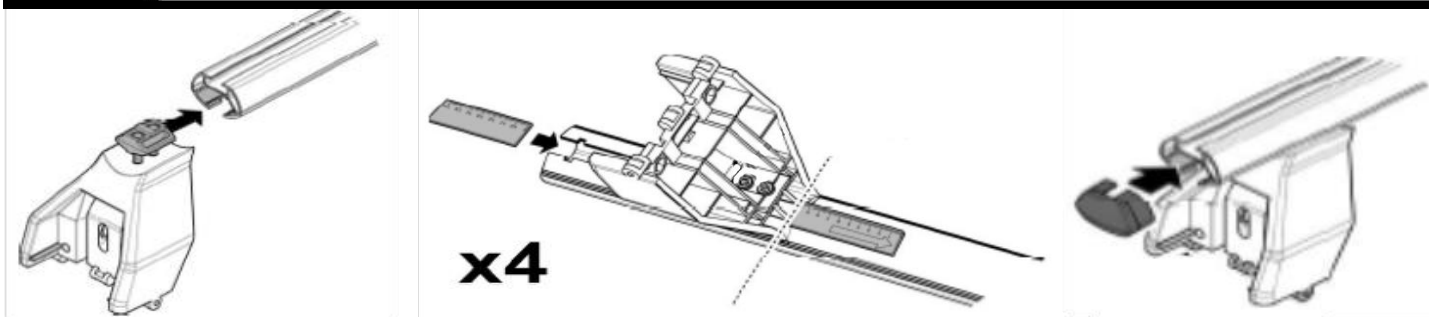

1

MANUFACTURER	MODEL CAR	DOORS	MODEL YEAR	D1	D2
DS	3 Crossback	5	18>	13,7	13,0
DS	7 Crossback	5	17>	9,1	9,1
JEEP	Avenger	5	23>	6,1	6,1
OPEL / VAUXHALL	Corsa (F)	5	19>	13,0	10,2
PEUGEOT	3008	5	16>20	8,9	7,8
PEUGEOT	3008	5	21>	8,9	7,8
PEUGEOT	5008	5	17>20	9,3	8,0
PEUGEOT	5008	5	21>	9,3	8,0
RENAULT	Captur II	5	19>	5,9	5,2

2

3

MANUFACTURER	MODEL CAR	DOORS	MODEL YEAR	B1	B2
DS	3 Crossback	5	18>	2	2
DS	7 Crossback	5	17>	2	2
JEEP	Avenger	5	23>	2	2
OPEL / VAUXHALL	Corsa (F)	5	19>	1	3
PEUGEOT	3008	5	16>20	1	2
PEUGEOT	3008	5	21>	1	2
PEUGEOT	5008	5	17>20	2	2
PEUGEOT	5008	5	21>	2	2
RENAULT	Captur II	5	19>	1	2

4