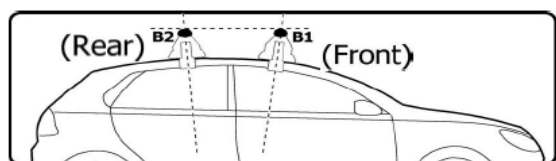

1

MANUFACTURER	MODEL CAR	DOORS	MODEL YEAR	D1	D2
DS	3 Crossback	5	18>	13,7	13,0
DS	7 Crossback	5	17>	9,1	9,1
JEEP	Avenger	5	23>	6,1	6,1
OPEL / VAUXHALL	Corsa (F)	5	19>	13,0	10,2
PEUGEOT	3008	5	16>20	8,9	7,8
PEUGEOT	3008	5	21>	8,9	7,8
PEUGEOT	5008	5	17>20	9,3	8,0
PEUGEOT	5008	5	21>	9,3	8,0
RENAULT	Captur II	5	19>	5,9	5,2

2

3

MANUFACTURER	MODEL CAR	DOORS	MODEL YEAR	B1	B2
DS	3 Crossback	5	18>	2	2
DS	7 Crossback	5	17>	2	2
JEEP	Avenger	5	23>	2	2
OPEL / VAUXHALL	Corsa (F)	5	19>	1	3
PEUGEOT	3008	5	16>20	1	2
PEUGEOT	3008	5	21>	1	2
PEUGEOT	5008	5	17>20	2	2
PEUGEOT	5008	5	21>	2	2
RENAULT	Captur II	5	19>	1	2

4