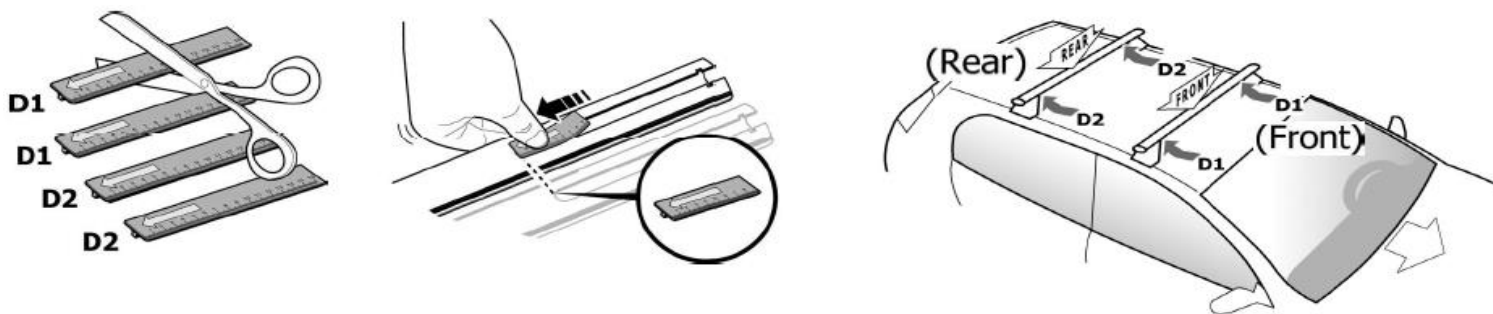

1

MANUFACTURER	MODEL CAR	DOORS	MODEL YEAR	D1	D2
DS	3 Crossback	5	18>	13,7	13,0
DS	7 Crossback	5	17>	9,1	9,1
JEEP	Avenger	5	23>	6,1	6,1
OPEL / VAUXHALL	Corsa (F)	5	19>	13,0	10,2
PEUGEOT	3008	5	16>20	8,9	7,8
PEUGEOT	3008	5	21>	8,9	7,8
PEUGEOT	5008	5	17>20	9,3	8,0
PEUGEOT	5008	5	21>	9,3	8,0
RENAULT	Captur II	5	19>	5,9	5,2