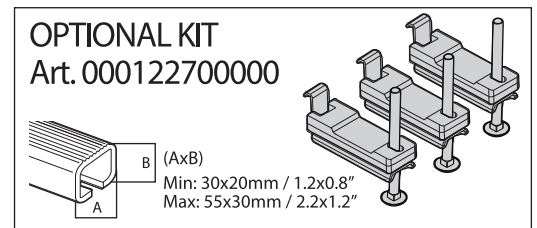

6

	N		Q
 24mm/1"	8		1
	9		1
	10		1

7

  Chrono SX	 5,9 kg / 13 lb	 25 kg / 55 lb
---	--	---

F.lli Menabò S.r.l.
Via 8 Marzo, 3 -Z.I. Corte Tegge
42025 Cavriago (RE) ITALY
customer@flli-menabo.it
www.menabocaraccessories.com