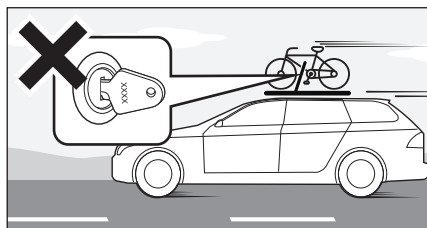

6

	N		Q
 24mm/1"	8		1
	9		1
	10		1

7

  Chrono SX	 5,9 kg / 13 lb	 25 kg / 55 lb
---	--	---

F.lli Menabò S.r.l.
Via 8 Marzo, 3 -Z.I. Corte Tegge
42025 Cavriago (RE) ITALY
customer@flli-menabo.it
www.menabocaraccessories.com