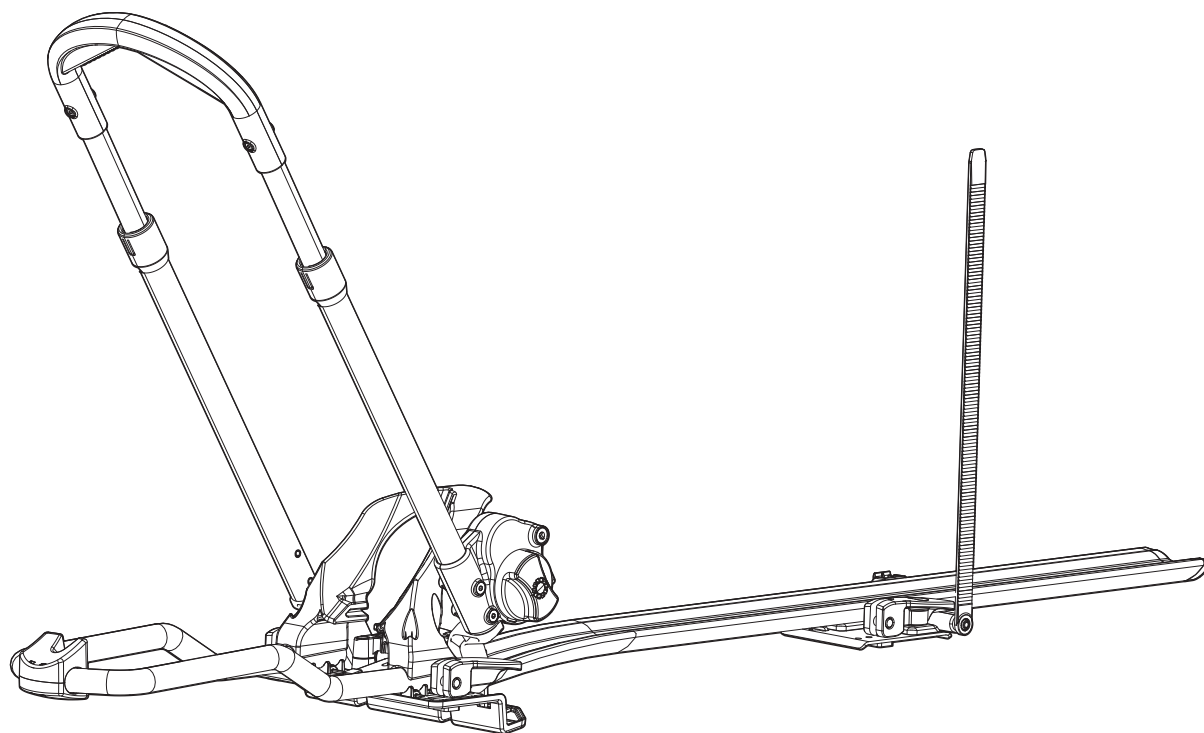

MENABO

free time on the move

CHRONO SX

IT Istruzioni di montaggio	ET Paigaldusjuhend	PT Instruções de Montagem
EN Fitting instructions	FI Asennusohje	RO Instrucțiuni de montare
DE Montageanleitung	HR Uputa za sastavljanje	RU Инструкции по установке
FR Instructions de montage	HU A felszerelés módja	SK Návod na montáž
ES Instrucciones de montaje	LT Pritvirtinimo instrukcijos	SL Navodila za pritrjevanje
BG инструкции за сглобяване	LV Stiprināšanas instrukcija	SV Monteringsanvisning
CS Návod na montáž	NL Instrukcja montażu	TK Uydurma talimat
DA Monteringsvejledning	NO Monteringsveiledning	ZH 裝修指導
EL Οδηγίες συναρμολόγησης	PL Instrukcja montażu	AR تعليمات التجميع