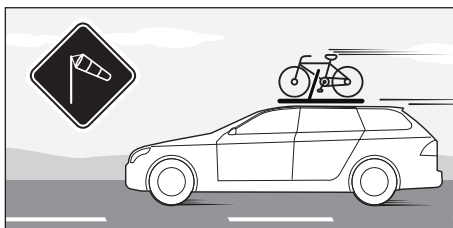

6

	N		Q
 24mm/1"	8		1
	9		1
	10		1

7

  Chrono SX	 5,9 kg / 13 lb	 25 kg / 55 lb
---	--	---

F.lli Menabò S.r.l.
Via 8 Marzo, 3 -Z.I. Corte Tegge
42025 Cavriago (RE) ITALY
customer@flli-menabo.it
www.menabocaraccessories.com