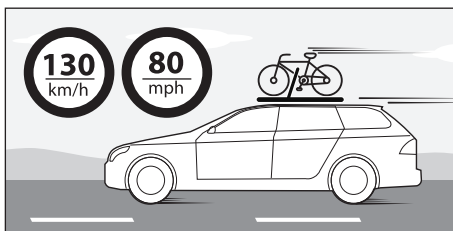

6

	N		Q
 24mm/1"	8		1
	9		1
	10		1

7

  Chrono SX	 5,9 kg / 13 lb	 25 kg / 55 lb
---	--	---

F.lli Menabò S.r.l.
Via 8 Marzo, 3 -Z.I. Corte Tegge
42025 Cavriago (RE) ITALY
customer@flli-menabo.it
www.menabocaraccessories.com