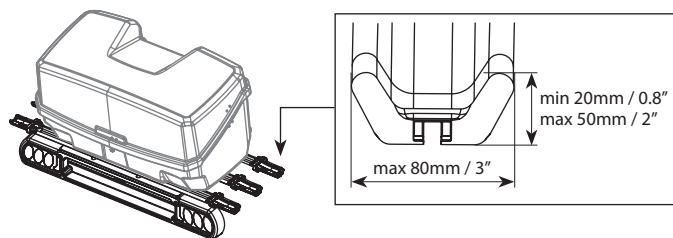

BAULI DA TETTO E BAGAGLIERE
ROOF BOXES AND BASKETS
COFRES DE TECHO Y PORTAEQUIPAJES
COFFRES DE TOIT ET PANIERS
DACHBOXEN UND -KÖRBE

MENABO
free time on the move

NEKKAIR

Baule posteriore universale per portabici da gancio traino e piattaforme con superfici di carico orizzontali.

Universal rear cargo box for towbar bike carriers and platforms with horizontal loading surfaces.

DIMENSIONI ESTERNE / EXTERNAL DIMENSIONS

DIMENSIONI INTERNE / INTERNAL DIMENSIONS

Nekkar dark	Art.000121000000
Nekkar silver	Art.000119200000
 Peso prodotto Product weight	10kg/22lb
Materiale Material	Abs
 Portata massima Max load	max 30kg / 66lb
 Serratura antifurto Anti-theft lock	✓

Mod.	Nekkar dark	Nekkar silver
Art.N°	000121000000	000119200000
 L x W x H	L x W x H : 115X62X54 cm / 45.2x24.4x21.2"	L x W x H : 115X62X54 cm / 45.2x24.4x21.2"
	11 Kg / 24.2lb	11 Kg / 24.2lb
 L x W x H	L x W x H : 120x80x239 cm / 47.2x31.5x94"	L x W x H : 120x80x239 cm / 47.2x31.5x94"
	65 Kg / 143.3lb	65 Kg / 143.3lb
	P.z : 4	P.z : 4
Ean-13		