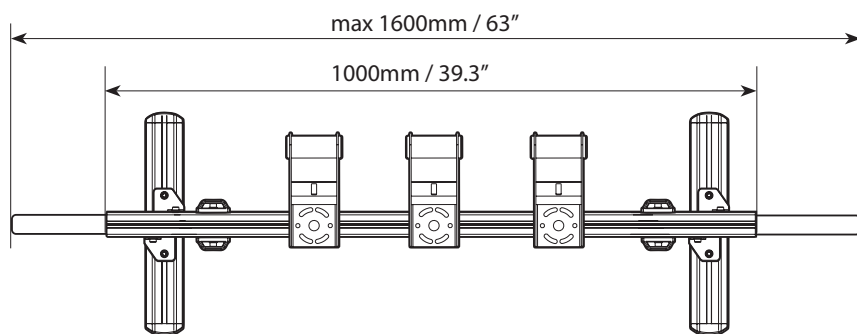

PRO TOUR INDOOR

Watch video

INCLUDED

3X

IT) Fissaggio all'interno del veicolo fino a 3 bici. Dotato di un sistema di aggancio della forcella sia tradizionale che ammortizzata senza l'utilizzo di attrezzi grazie ai diversi tipi di boccole. Indicato anche per bici con freno a disco anteriore.

Art. 000086200000

Art.	000086200000
	5kg/11lb
Materiale Material Matière	Alluminio Aluminium Aluminio
	max 51kg/112lb
	x
	x
 Max	3
 Fat bike	✓
 E-bike	✓

Mod.	PRO TOUR INDOOR
Art.N°	000086200000
	L x W x H : 119,5x14,5x9,5 cm / 47x5.7x3.7" 📦 5,2 Kg / 11.4lb
	L x W x H : 120x20,5x31 cm / 47.2x8x12.2" 📦 21,7 Kg / 48lb Pz: 4
	L x W x H : 121x83x202 cm / 47.6x32.6x79.5" 📦 542 Kg / 1195lb Pz : 96
Ean-13	 8 003168 024729

KIT ADAPTER

Quick release Ø9x100mm / Ø0.3x4"
(Incluso / Included/ Inclus/Incluido)

Ø20x110mm / Ø0.8x4.3"
Art. 000087000000

Ø15x110mm / Ø0.6x4.3"
Art. 000094600000

Ø15x100mm / Ø0.6x4"
Art. 000086900000

Ø15x150mm / Ø0.6x6"
Art. 000087100000

Ø12x100mm / Ø0.5x4"
Art. 000094800000

Kit	12x100 mm	15x100 mm	15x110 mm	15x150 mm	20x110 mm
Art.N°	000094800000	000086900000	000094600000	000087100000	000087000000
	L x W x H : 24x7x7 cm / 9.4x2.7x2.7" ⚖ 0,12 Kg / 0.26lb	L x W x H : 24x7x7 cm / 9.4x2.7x2.7" ⚖ 0,12 Kg / 0.26lb	L x W x H : 24x7x7 cm / 9.4x2.7x2.7" ⚖ 0,12 Kg / 0.26lb	L x W x H : 24x7x7 cm / 9.4x2.7x2.7" ⚖ 0,12 Kg / 0.26lb	L x W x H : 24x7x7 cm / 9.4x2.7x2.7" ⚖ 0,12 Kg / 0.26lb
	L x W x H : 25x15x15 cm / 10x6x6" ⚖ 0,6 Kg / 1.3lb Pz: 4	L x W x H : 25x15x15 cm / 10x6x6" ⚖ 0,6 Kg / 1.3lb Pz: 4	L x W x H : 25x15x15 cm / 10x6x6" ⚖ 0,6 Kg / 1.3lb Pz: 4	L x W x H : 25x15x15 cm / 10x6x6" ⚖ 0,6 Kg / 1.3lb Pz: 4	L x W x H : 25x15x15 cm / 10x6x6" ⚖ 0,6 Kg / 1.3lb Pz: 4
Ean-13	 8 003168 031727	 8 003168 024903	 8 003168 031642	 8 003168 024927	 8 003168 024910