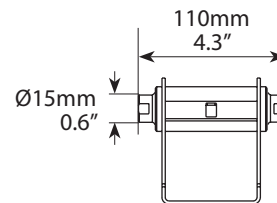

Art. 000086200000

Art.	000086200000
	5kg/11lb
Materiale Material Matière	Alluminio Aluminium Aluminio
	max 51kg/112lb
	x
	x
 Max	3
 Fat bike	✓
 E-bike	✓

Mod.	PRO TOUR INDOOR
Art.N°	000086200000
	L x W x H : 119,5x14,5x9,5 cm / 47x5.7x3.7" 📦 5,2 Kg / 11.4lb
	L x W x H : 120x20,5x31 cm / 47.2x8x12.2" 📦 21,7 Kg / 48lb Pz: 4
	L x W x H : 121x83x202 cm / 47.6x32.6x79.5" 📦 542 Kg / 1195lb Pz : 96
Ean-13	 8 003168 024729

KIT ADAPTER

Quick release Ø9x100mm / Ø0.3x4"
(Incluso / Included/ Inclus/Incluido)

Ø20x110mm / Ø0.8x4.3"
Art. 000087000000

Ø15x110mm / Ø0.6x4.3"
Art. 000094600000

Ø15x100mm / Ø0.6x4"
Art. 000086900000

Ø15x150mm / Ø0.6x6"
Art. 000087100000

Ø12x100mm / Ø0.5x4"
Art. 000094800000

Kit	12x100 mm	15x100 mm	15x110 mm	15x150 mm	20x110 mm
Art.N°	000094800000	000086900000	000094600000	000087100000	000087000000
	L x W x H : 24x7x7 cm / 9.4x2.7x2.7" ⚖ 0,12 Kg / 0.26lb	L x W x H : 24x7x7 cm / 9.4x2.7x2.7" ⚖ 0,12 Kg / 0.26lb	L x W x H : 24x7x7 cm / 9.4x2.7x2.7" ⚖ 0,12 Kg / 0.26lb	L x W x H : 24x7x7 cm / 9.4x2.7x2.7" ⚖ 0,12 Kg / 0.26lb	L x W x H : 24x7x7 cm / 9.4x2.7x2.7" ⚖ 0,12 Kg / 0.26lb
	L x W x H : 25x15x15 cm / 10x6x6" ⚖ 0,6 Kg / 1.3lb Pz: 4	L x W x H : 25x15x15 cm / 10x6x6" ⚖ 0,6 Kg / 1.3lb Pz: 4	L x W x H : 25x15x15 cm / 10x6x6" ⚖ 0,6 Kg / 1.3lb Pz: 4	L x W x H : 25x15x15 cm / 10x6x6" ⚖ 0,6 Kg / 1.3lb Pz: 4	L x W x H : 25x15x15 cm / 10x6x6" ⚖ 0,6 Kg / 1.3lb Pz: 4
Ean-13	 8 003168 031727	 8 003168 024903	 8 003168 031642	 8 003168 024927	 8 003168 024910