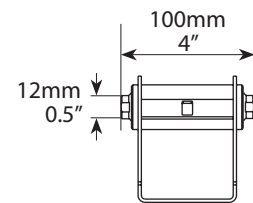

Art. 000086200000

Art.	000086200000
	5kg/11lb
Materiale Material Matière	Alluminio Aluminium Aluminio
	max 51kg/112lb
	x
	x
 Max	3
 Fat bike	✓
 E-bike	✓

Mod.	PRO TOUR INDOOR
Art.N°	000086200000
	L x W x H : 119,5x14,5x9,5 cm / 47x5.7x3.7" 📦 5,2 Kg / 11.4lb
	L x W x H : 120x20,5x31 cm / 47.2x8x12.2" 📦 21,7 Kg / 48lb Pz: 4
	L x W x H : 121x83x202 cm / 47.6x32.6x79.5" 📦 542 Kg / 1195lb Pz : 96
Ean-13	 8 003168 024729

KIT ADAPTER

Quick release Ø9x100mm / Ø0.3x4"
(Incluso / Included/ Inclus/Incluido)

Ø20x110mm / Ø0.8x4.3"
Art. 000087000000

Ø15x110mm / Ø0.6x4.3"
Art. 000094600000

Ø15x100mm / Ø0.6x4"
Art. 000086900000

Ø15x150mm / Ø0.6x6"
Art. 000087100000

Ø12x100mm / Ø0.5x4"
Art. 000094800000

Kit	12x100 mm	15x100 mm	15x110 mm	15x150 mm	20x110 mm
Art.N°	000094800000	000086900000	000094600000	000087100000	000087000000
	L x W x H : 24x7x7 cm / 9.4x2.7x2.7" ⚖ 0,12 Kg / 0.26lb	L x W x H : 24x7x7 cm / 9.4x2.7x2.7" ⚖ 0,12 Kg / 0.26lb	L x W x H : 24x7x7 cm / 9.4x2.7x2.7" ⚖ 0,12 Kg / 0.26lb	L x W x H : 24x7x7 cm / 9.4x2.7x2.7" ⚖ 0,12 Kg / 0.26lb	L x W x H : 24x7x7 cm / 9.4x2.7x2.7" ⚖ 0,12 Kg / 0.26lb
	L x W x H : 25x15x15 cm / 10x6x6" ⚖ 0,6 Kg / 1.3lb Pz: 4	L x W x H : 25x15x15 cm / 10x6x6" ⚖ 0,6 Kg / 1.3lb Pz: 4	L x W x H : 25x15x15 cm / 10x6x6" ⚖ 0,6 Kg / 1.3lb Pz: 4	L x W x H : 25x15x15 cm / 10x6x6" ⚖ 0,6 Kg / 1.3lb Pz: 4	L x W x H : 25x15x15 cm / 10x6x6" ⚖ 0,6 Kg / 1.3lb Pz: 4
Ean-13	 8 003168 031727	 8 003168 024903	 8 003168 031642	 8 003168 024927	 8 003168 024910