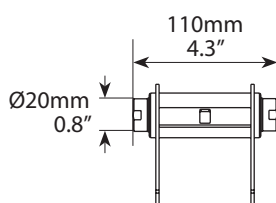

Art. 000086200000

Art.	000086200000
	5kg/11lb
Materiale Material Matière	Alluminio Aluminium Aluminio
	max 51kg/112lb
	x
	x
 Max	3
 Fat bike	✓
 E-bike	✓

Mod.	PRO TOUR INDOOR
Art.N°	000086200000
	L x W x H : 119,5x14,5x9,5 cm / 47x5.7x3.7" 📦 5,2 Kg / 11.4lb
	L x W x H : 120x20,5x31 cm / 47.2x8x12.2" 📦 21,7 Kg / 48lb Pz: 4
	L x W x H : 121x83x202 cm / 47.6x32.6x79.5" 📦 542 Kg / 1195lb Pz : 96
Ean-13	 8 003168 024729

KIT ADAPTER

Quick release Ø9x100mm / Ø0.3x4"
(Incluso / Included/ Inclus/Incluido)

Ø20x110mm / Ø0.8x4.3"
Art. 000087000000

Ø15x110mm / Ø0.6x4.3"
Art. 000094600000

Ø15x100mm / Ø0.6x4"
Art. 000086900000

Ø15x150mm / Ø0.6x6"
Art. 000087100000

Ø12x100mm / Ø0.5x4"
Art. 000094800000

Kit	12x100 mm	15x100 mm	15x110 mm	15x150 mm	20x110 mm
Art.N°	000094800000	000086900000	000094600000	000087100000	000087000000
	L x W x H : 24x7x7 cm / 9.4x2.7x2.7" ⚖ 0,12 Kg / 0.26lb	L x W x H : 24x7x7 cm / 9.4x2.7x2.7" ⚖ 0,12 Kg / 0.26lb	L x W x H : 24x7x7 cm / 9.4x2.7x2.7" ⚖ 0,12 Kg / 0.26lb	L x W x H : 24x7x7 cm / 9.4x2.7x2.7" ⚖ 0,12 Kg / 0.26lb	L x W x H : 24x7x7 cm / 9.4x2.7x2.7" ⚖ 0,12 Kg / 0.26lb
	L x W x H : 25x15x15 cm / 10x6x6" ⚖ 0,6 Kg / 1.3lb Pz: 4	L x W x H : 25x15x15 cm / 10x6x6" ⚖ 0,6 Kg / 1.3lb Pz: 4	L x W x H : 25x15x15 cm / 10x6x6" ⚖ 0,6 Kg / 1.3lb Pz: 4	L x W x H : 25x15x15 cm / 10x6x6" ⚖ 0,6 Kg / 1.3lb Pz: 4	L x W x H : 25x15x15 cm / 10x6x6" ⚖ 0,6 Kg / 1.3lb Pz: 4
Ean-13	 8 003168 031727	 8 003168 024903	 8 003168 031642	 8 003168 024927	 8 003168 024910