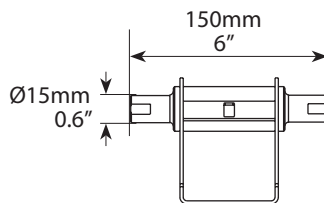

Art. 000086200000

Art.	000086200000
	5kg/11lb
Materiale Material Matière	Alluminio Aluminium Aluminio
	max 51kg/112lb
	x
	x
 Max	3
 Fat bike	✓
 E-bike	✓

Mod.	PRO TOUR INDOOR
Art.N°	000086200000
	L x W x H : 119,5x14,5x9,5 cm / 47x5.7x3.7" 📦 5,2 Kg / 11.4lb
	L x W x H : 120x20,5x31 cm / 47.2x8x12.2" 📦 21,7 Kg / 48lb Pz: 4
	L x W x H : 121x83x202 cm / 47.6x32.6x79.5" 📦 542 Kg / 1195lb Pz : 96
Ean-13	 8 003168 024729

KIT ADAPTER

Quick release Ø9x100mm / Ø0.3x4"
(Incluso / Included/ Inclus/Incluido)

Ø20x110mm / Ø0.8x4.3"
Art. 000087000000

Ø15x110mm / Ø0.6x4.3"
Art. 000094600000

Ø15x100mm / Ø0.6x4"
Art. 000086900000

Ø15x150mm / Ø0.6x6"
Art. 000087100000

Ø12x100mm / Ø0.5x4"
Art. 000094800000

Kit	12x100 mm	15x100 mm	15x110 mm	15x150 mm	20x110 mm
Art.N°	000094800000	000086900000	000094600000	000087100000	000087000000
	L x W x H : 24x7x7 cm / 9.4x2.7x2.7" ⚖ 0,12 Kg / 0.26lb	L x W x H : 24x7x7 cm / 9.4x2.7x2.7" ⚖ 0,12 Kg / 0.26lb	L x W x H : 24x7x7 cm / 9.4x2.7x2.7" ⚖ 0,12 Kg / 0.26lb	L x W x H : 24x7x7 cm / 9.4x2.7x2.7" ⚖ 0,12 Kg / 0.26lb	L x W x H : 24x7x7 cm / 9.4x2.7x2.7" ⚖ 0,12 Kg / 0.26lb
	L x W x H : 25x15x15 cm / 10x6x6" ⚖ 0,6 Kg / 1.3lb Pz: 4	L x W x H : 25x15x15 cm / 10x6x6" ⚖ 0,6 Kg / 1.3lb Pz: 4	L x W x H : 25x15x15 cm / 10x6x6" ⚖ 0,6 Kg / 1.3lb Pz: 4	L x W x H : 25x15x15 cm / 10x6x6" ⚖ 0,6 Kg / 1.3lb Pz: 4	L x W x H : 25x15x15 cm / 10x6x6" ⚖ 0,6 Kg / 1.3lb Pz: 4
Ean-13	 8 003168 031727	 8 003168 024903	 8 003168 031642	 8 003168 024927	 8 003168 024910