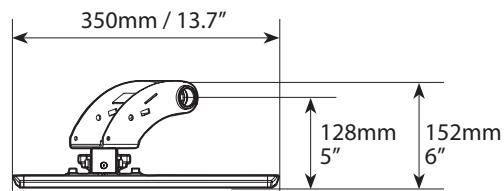

Art. 000086200000

Art.	000086200000
	5kg/11lb
Materiale Material Matière	Alluminio Aluminium Aluminio
	max 51kg/112lb
	x
	x
 Max	3
 Fat bike	✓
 E-bike	✓

Mod.	PRO TOUR INDOOR
Art.N°	000086200000
	L x W x H : 119,5x14,5x9,5 cm / 47x5.7x3.7" 📦 5,2 Kg / 11.4lb
	L x W x H : 120x20,5x31 cm / 47.2x8x12.2" 📦 21,7 Kg / 48lb Pz: 4
	L x W x H : 121x83x202 cm / 47.6x32.6x79.5" 📦 542 Kg / 1195lb Pz : 96
Ean-13	 8 003168 024729

KIT ADAPTER

Quick release Ø9x100mm / Ø0.3x4"
(Incluso / Included/ Inclus/Incluido)

Ø20x110mm / Ø0.8x4.3"
Art. 000087000000

Ø15x110mm / Ø0.6x4.3"
Art. 000094600000

Ø15x100mm / Ø0.6x4"
Art. 000086900000

Ø15x150mm / Ø0.6x6"
Art. 000087100000

Ø12x100mm / Ø0.5x4"
Art. 000094800000

Kit	12x100 mm	15x100 mm	15x110 mm	15x150 mm	20x110 mm
Art.N°	000094800000	000086900000	000094600000	000087100000	000087000000
	L x W x H : 24x7x7 cm / 9.4x2.7x2.7" ⚖ 0,12 Kg / 0.26lb	L x W x H : 24x7x7 cm / 9.4x2.7x2.7" ⚖ 0,12 Kg / 0.26lb	L x W x H : 24x7x7 cm / 9.4x2.7x2.7" ⚖ 0,12 Kg / 0.26lb	L x W x H : 24x7x7 cm / 9.4x2.7x2.7" ⚖ 0,12 Kg / 0.26lb	L x W x H : 24x7x7 cm / 9.4x2.7x2.7" ⚖ 0,12 Kg / 0.26lb
	L x W x H : 25x15x15 cm / 10x6x6" ⚖ 0,6 Kg / 1.3lb Pz: 4	L x W x H : 25x15x15 cm / 10x6x6" ⚖ 0,6 Kg / 1.3lb Pz: 4	L x W x H : 25x15x15 cm / 10x6x6" ⚖ 0,6 Kg / 1.3lb Pz: 4	L x W x H : 25x15x15 cm / 10x6x6" ⚖ 0,6 Kg / 1.3lb Pz: 4	L x W x H : 25x15x15 cm / 10x6x6" ⚖ 0,6 Kg / 1.3lb Pz: 4
Ean-13	 8 003168 031727	 8 003168 024903	 8 003168 031642	 8 003168 024927	 8 003168 024910