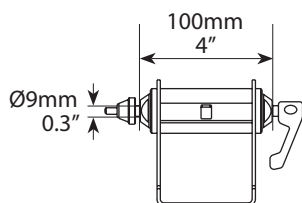

Art. 000086200000

Art.	000086200000
	5kg/11lb
Materiale Material Matière	Alluminio Aluminium Aluminio
	max 51kg/112lb
	x
	x
 Max	3
 Fat bike	✓
 E-bike	✓

Mod.	PRO TOUR INDOOR
Art.N°	000086200000
	L x W x H : 119,5x14,5x9,5 cm / 47x5.7x3.7" 📦 5,2 Kg / 11.4lb
	L x W x H : 120x20,5x31 cm / 47.2x8x12.2" 📦 21,7 Kg / 48lb Pz: 4
	L x W x H : 121x83x202 cm / 47.6x32.6x79.5" 📦 542 Kg / 1195lb Pz : 96
Ean-13	 8 003168 024729

KIT ADAPTER

Quick release Ø9x100mm / Ø0.3x4"
(Incluso / Included/ Inclus/Incluido)

Ø20x110mm / Ø0.8x4.3"
Art. 000087000000

Ø15x110mm / Ø0.6x4.3"
Art. 000094600000

Ø15x100mm / Ø0.6x4"
Art. 000086900000

Ø15x150mm / Ø0.6x6"
Art. 000087100000

Ø12x100mm / Ø0.5x4"
Art. 000094800000

Kit	12x100 mm	15x100 mm	15x110 mm	15x150 mm	20x110 mm
Art.N°	000094800000	000086900000	000094600000	000087100000	000087000000
	L x W x H : 24x7x7 cm / 9.4x2.7x2.7" ⚖ 0,12 Kg / 0.26lb	L x W x H : 24x7x7 cm / 9.4x2.7x2.7" ⚖ 0,12 Kg / 0.26lb	L x W x H : 24x7x7 cm / 9.4x2.7x2.7" ⚖ 0,12 Kg / 0.26lb	L x W x H : 24x7x7 cm / 9.4x2.7x2.7" ⚖ 0,12 Kg / 0.26lb	L x W x H : 24x7x7 cm / 9.4x2.7x2.7" ⚖ 0,12 Kg / 0.26lb
	L x W x H : 25x15x15 cm / 10x6x6" ⚖ 0,6 Kg / 1.3lb Pz: 4	L x W x H : 25x15x15 cm / 10x6x6" ⚖ 0,6 Kg / 1.3lb Pz: 4	L x W x H : 25x15x15 cm / 10x6x6" ⚖ 0,6 Kg / 1.3lb Pz: 4	L x W x H : 25x15x15 cm / 10x6x6" ⚖ 0,6 Kg / 1.3lb Pz: 4	L x W x H : 25x15x15 cm / 10x6x6" ⚖ 0,6 Kg / 1.3lb Pz: 4
Ean-13	 8 003168 031727	 8 003168 024903	 8 003168 031642	 8 003168 024927	 8 003168 024910