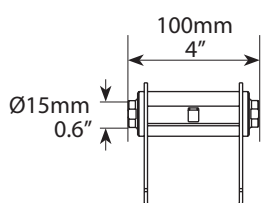

Art. 000086200000

Art.	000086200000
	5kg/11lb
Materiale Material Matière	Alluminio Aluminium Aluminio
	max 51kg/112lb
	x
	x
 Max	3
 Fat bike	✓
 E-bike	✓

Mod.	PRO TOUR INDOOR
Art.N°	000086200000
	L x W x H : 119,5x14,5x9,5 cm / 47x5.7x3.7" 📦 5,2 Kg / 11.4lb
	L x W x H : 120x20,5x31 cm / 47.2x8x12.2" 📦 21,7 Kg / 48lb Pz: 4
	L x W x H : 121x83x202 cm / 47.6x32.6x79.5" 📦 542 Kg / 1195lb Pz : 96
Ean-13	 8 003168 024729

KIT ADAPTER

Quick release Ø9x100mm / Ø0.3x4"
(Incluso / Included/ Inclus/Incluido)

Ø20x110mm / Ø0.8x4.3"
Art. 000087000000

Ø15x110mm / Ø0.6x4.3"
Art. 000094600000

Ø15x100mm / Ø0.6x4"
Art. 000086900000

Ø15x150mm / Ø0.6x6"
Art. 000087100000

Ø12x100mm / Ø0.5x4"
Art. 000094800000

Kit	12x100 mm	15x100 mm	15x110 mm	15x150 mm	20x110 mm
Art.N°	000094800000	000086900000	000094600000	000087100000	000087000000
	L x W x H : 24x7x7 cm / 9.4x2.7x2.7" ⚖ 0,12 Kg / 0.26lb	L x W x H : 24x7x7 cm / 9.4x2.7x2.7" ⚖ 0,12 Kg / 0.26lb	L x W x H : 24x7x7 cm / 9.4x2.7x2.7" ⚖ 0,12 Kg / 0.26lb	L x W x H : 24x7x7 cm / 9.4x2.7x2.7" ⚖ 0,12 Kg / 0.26lb	L x W x H : 24x7x7 cm / 9.4x2.7x2.7" ⚖ 0,12 Kg / 0.26lb
	L x W x H : 25x15x15 cm / 10x6x6" ⚖ 0,6 Kg / 1.3lb Pz: 4	L x W x H : 25x15x15 cm / 10x6x6" ⚖ 0,6 Kg / 1.3lb Pz: 4	L x W x H : 25x15x15 cm / 10x6x6" ⚖ 0,6 Kg / 1.3lb Pz: 4	L x W x H : 25x15x15 cm / 10x6x6" ⚖ 0,6 Kg / 1.3lb Pz: 4	L x W x H : 25x15x15 cm / 10x6x6" ⚖ 0,6 Kg / 1.3lb Pz: 4
Ean-13	 8 003168 031727	 8 003168 024903	 8 003168 031642	 8 003168 024927	 8 003168 024910