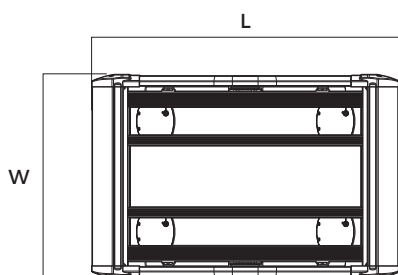

YELLOWSTONE

M/L/XL

YELLOWSTONE M

YELLOWSTONE L

YELLOWSTONE XL

IT) Bagagliera da tetto in alluminio. Design accattivante realizzato per minimizzare rumore e consumi. Studiata per alloggiare valigie di diverse dimensioni e articoli ingombranti in totale sicurezza e semplicità. Preassemblata e predisposta per il fissaggio su tutte le tipologie di barre da tetto. Disponibile in 3 taglie.

Art.	Dimensioni esterne (LxW) External dimensions (LxW) Dimensiones externas (LxW) Dimensions extérieures (LxW) Außenmaße (LxW)	Dimensioni interne (LxW) Internal dimensions (LxW) Dimensiones internas (LxW) Dimensions internes (LxW) Innenabmessungen (LxW)
Yellowstone M	1195x790mm / 47x31"	950x700mm / 37.4x27.5"
Yellowstone L	1490x910mm / 57.5x36"	1250x820mm / 49.2x32.3"
Yellowstone XL	1870x1190mm / 73.6x47"	1630x1100mm / 64.2x43.3"

Art.	Yellowstone M silver	000121400000
	Yellowstone M black	000129800000
	Yellowstone L silver	000093400000
	Yellowstone L black	000129900000
	Yellowstone XL silver	000121500000
	Yellowstone XL black	000130000000
	Yellowstone M	11,5kg/25.3lb
	Yellowstone L	14kg/31lb
	Yellowstone XL	17kg/37.5lb
Materiale Material Matière	Alluminio Aluminium Aluminio	
	T-system X: min 6,5mm/0.3" W: 20mm/0.8"	
	(LxH) max 80x30mm / 3.1x1.2"	
	Yellowstone M	max 50kg / 110lb
	Yellowstone L	max 75kg / 165lb
	Yellowstone XL	max 75kg / 165lb
	✓	