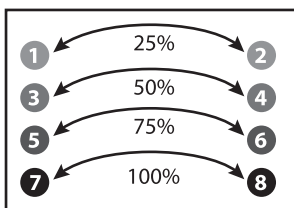

FIXING KIT		
N.	[IT]Componenti (Inclusi) [EN]Components (Included) [FR]Composants (Comprises) [DE]Die Komponenten (im Lieferumfang enthalten) [ES]Componentes (Incluido)	Q.
0		1
1	XL	2/4
2	XL	2/4
3	X	2/4
4	X	2/4
5	XX	2
6	XX	2
7	Ø8x18	4
8	M8x60	4

MAIN KIT		
N.	[IT]Componenti (Inclusi) [EN]Components (Included) [FR]Composants (Comprises) [DE]Die Komponenten (im Lieferumfang enthalten) [ES]Componentes (Incluido)	Q.
9		2
10		4
11		4
12	5mm/0.2"	1
13		4

1

FIXING KIT OMEGA

7