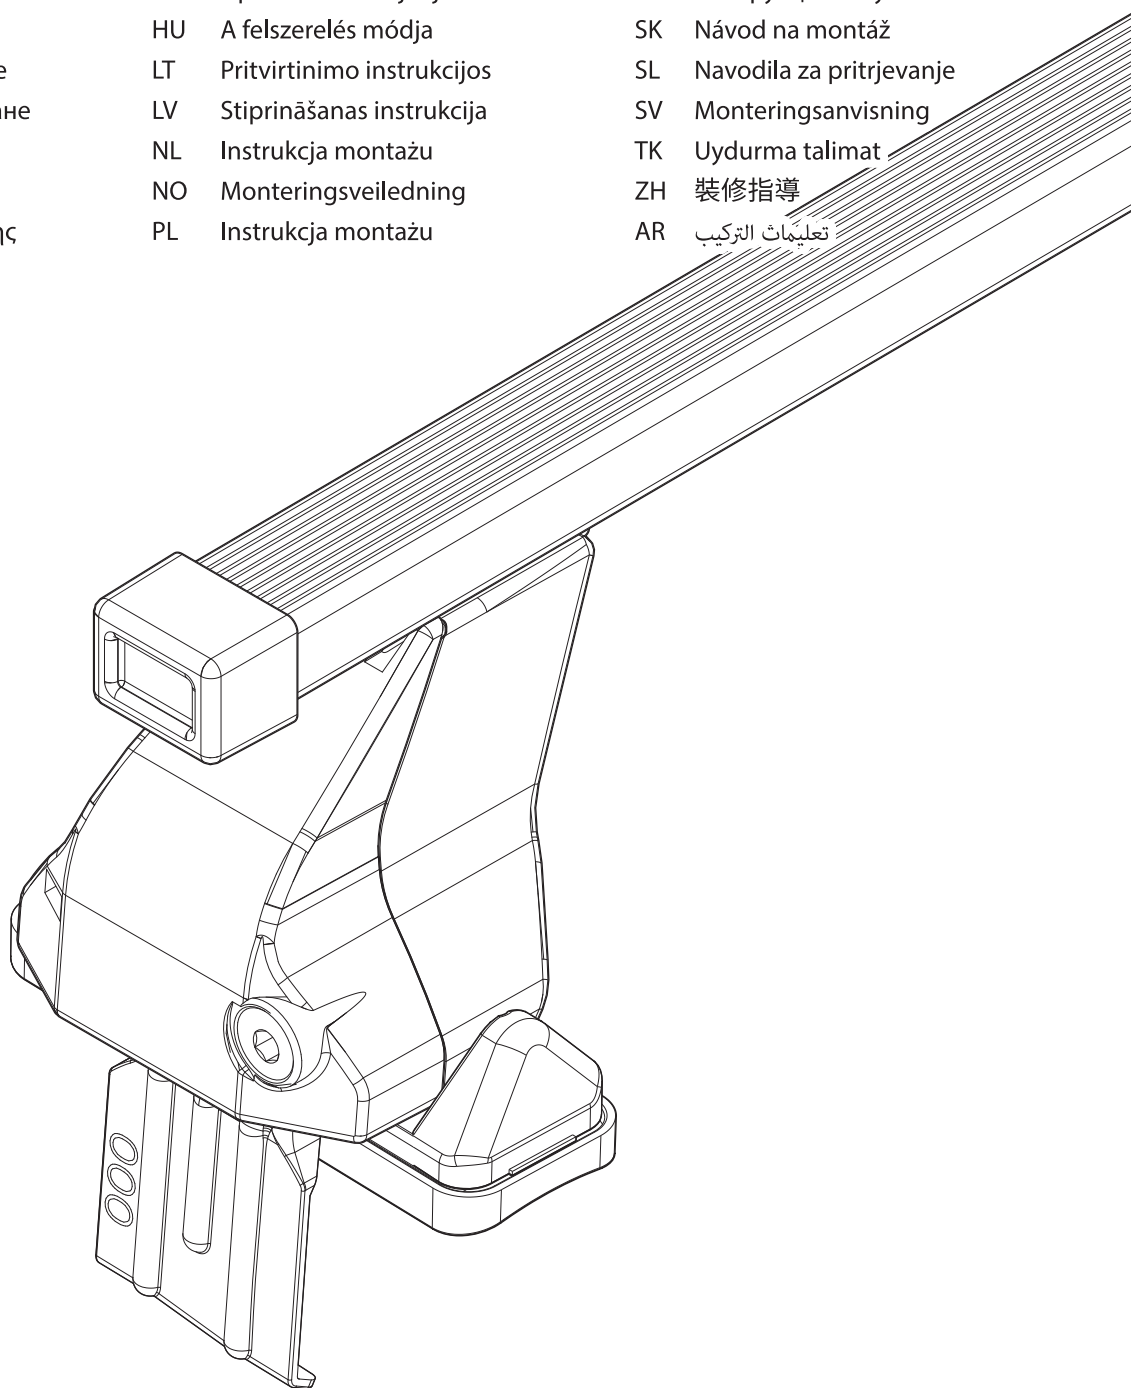

MEANABO

free time on the move

OMEGA

IT Istruzioni di montaggio	ET Paigaldusjuhend	PT Instruções de Montagem
EN Fitting instructions	FI Asennusohje	RO Instrucțiuni de montare
DE Montageanleitung	HR Uputa za sastavljanje	RU Инструкции по установке
FR Instructions de montage	HU A felszerelés módja	SK Návod na montáž
ES Instrucciones de montaje	LT Pritvirtinimo instrukcijos	SL Navodila za pritrjevanje
BG инструкции за сглобяване	LV Stiprināšanas instrukcija	SV Monteringsanvisning
CS Návod na montáž	NL Instrukcja montażu	TK Uydurma talimat
DA Monteringsvejledning	NO Monteringsveiledning	ZH 裝修指導
EL Οδηγίες συναρμολόγησης	PL Instrukcja montażu	AR تعليمات التركيب