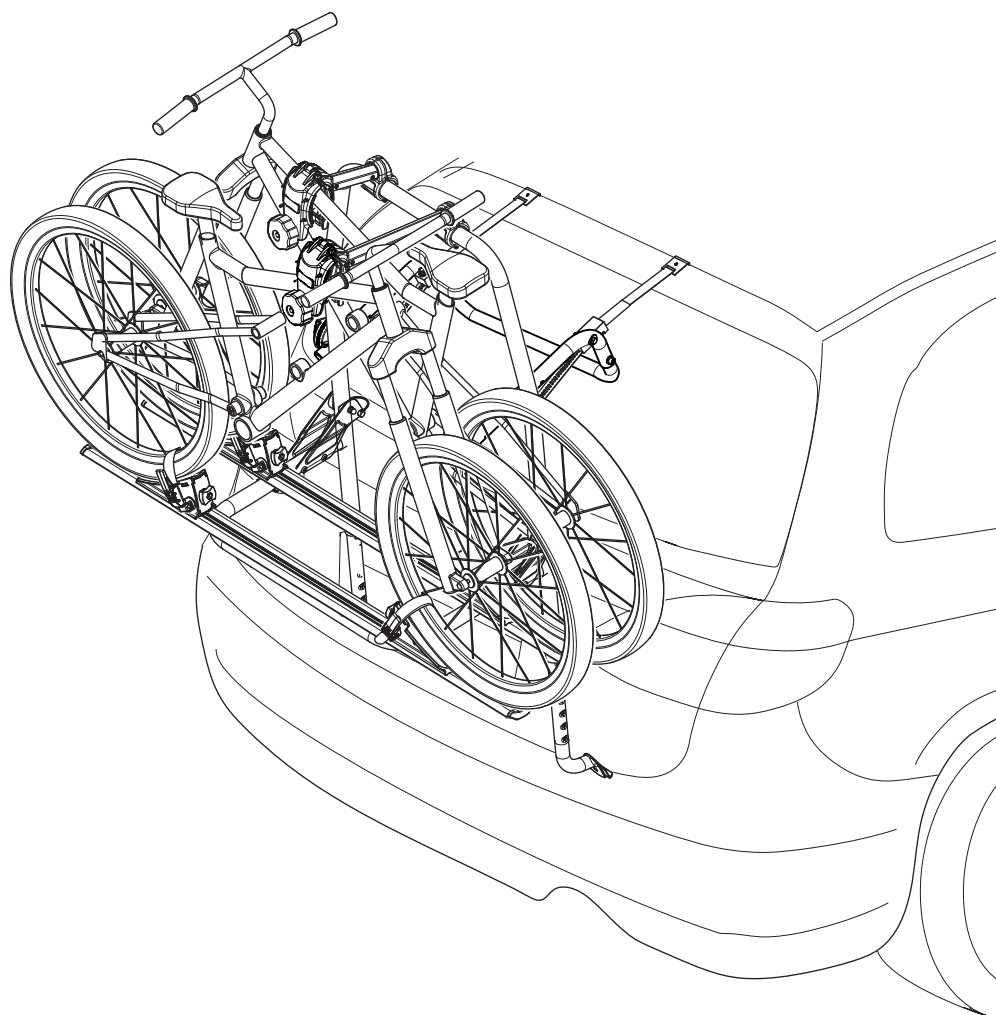

MEANBO

free time on the move

POLARIS

IT	Istruzioni di montaggio	ET	Paigaldusjuhend	PT	Instruções de Montagem
EN	Fitting instructions	FI	Asennusohje	RO	Instrucțiuni de montare
DE	Montageanleitung	HR	Uputa za sastavljanje	RU	Инструкции по установке
FR	Instructions de montage	HU	A felszerelés módja	SK	Návod na montáž
ES	Instrucciones de montaje	LT	Pritvirtinimo instrukcijos	SL	Navodila za pritrjevanje
BG	инструкции за сглобяване	LV	Stiprināšanas instrukcija	SV	Monteringsanvisning
CS	Návod na montáž	NL	Instrukcja montażu	TK	Uydurma talimat
DA	Monteringsvejledning	NO	Monteringsveiledning	ZH	裝修指導
EL	Οδηγίες συναρμολόγησης	PL	Instrukcja montażu	AR	تعليمات التجميع